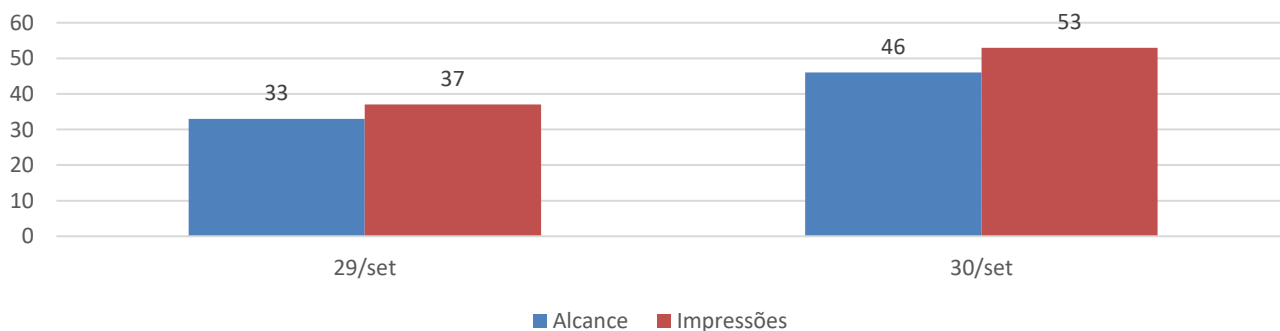

TÊNIS DE MESA - ALCANCE X IMPRESSÕES POR POSTAGEM