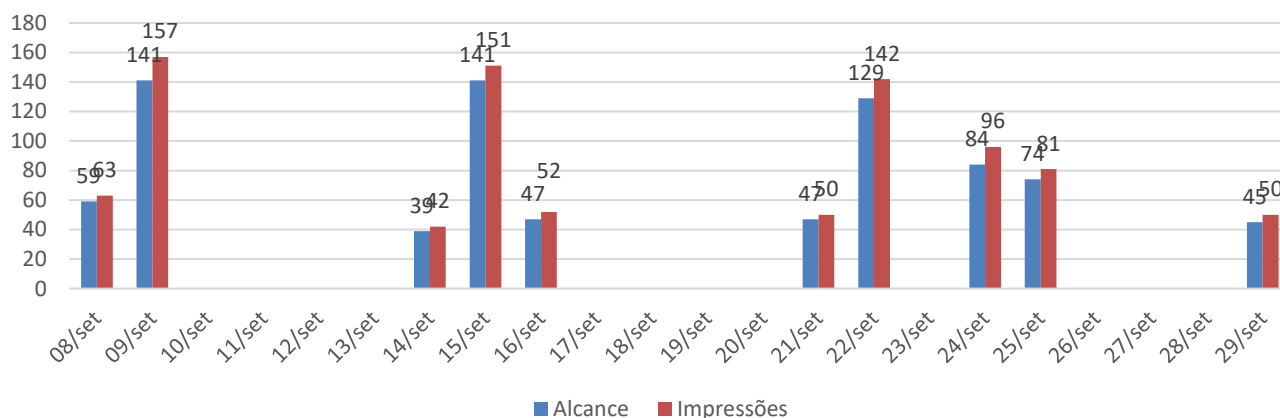

BASQUETE FEMININO - ALCANCE X IMPRESSÕES POR POSTAGEM