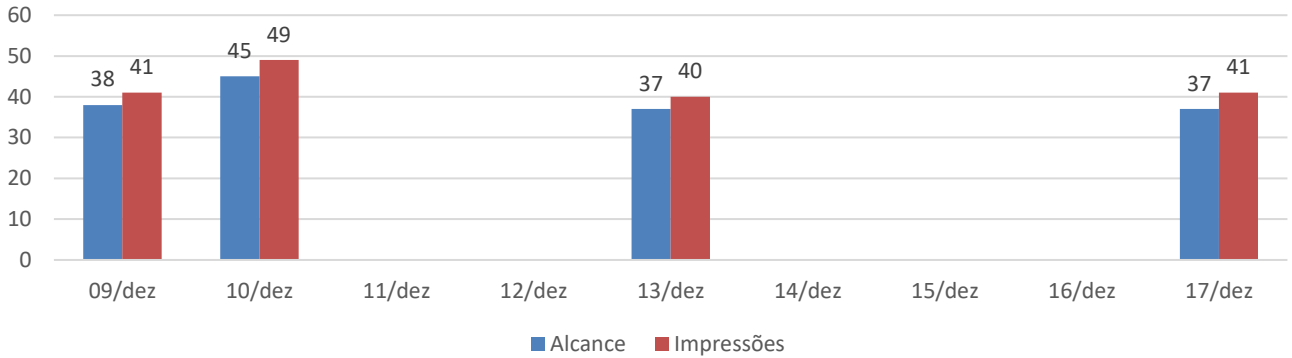

ISCE – INSTITUTO SOCIAL CULTURAL E ESPORTIVO DE SERTÃOZINHO

Fundada em 22 de Janeiro de 2000. Filiada a Federação Paulista de Atletismo e a Federação Brasileira de Atletismo.

Utilidade Pública Municipal – Lei nº 3.932 de 16/07/2003 – CNPJ nº 03.693.318/0001-93.

Rua: Wagner Bisson, nº 25 – CH Lourenço Domenice – Cep: 14.177-127. Sertãozinho/SP.

Telefone: (16) 9.9187-1942 / Cel. 9.9187-1942. E-mail: asa.atletismo@outlook.com.br / icsesertaozinho@hotmail.com

BASQUETEBOL PROF. OSVALDO - ALCANCE X IMPRESSÕES POR POSTAGEM

ISCE – INSTITUTO SOCIAL CULTURAL E ESPORTIVO DE SERTÃOZINHO
Fundada em 22 de Janeiro de 2000. Filiada a Federação Paulista de Atletismo e a Federação Brasileira de Atletismo.
Utilidade Pública Municipal – Lei nº 3.932 de 16/07/2003 – CNPJ nº 03.693.318/0001-93.
Rua: Wagner Bisson, nº 25 – CH Lourenço Domenice – Cep: 14.177-127. Sertãozinho/SP.
Telefone: (16) 9.9187-1942 / Cel. 9.9187-1942. E-mail: asa.atletismo@outlook.com.br / icsesertaozinho@hotmail.com

09/12/2021 – Atletismo – Treino. Professor Laércio.
<https://www.instagram.com/icsesertaozinho/?hl=pt-br>
Alcance: 119 / Impressões: 138

09/12/2021 – Tênis de Campo – Sábão com boliche. Professor Denival.
<https://www.instagram.com/icsesertaozinho/?hl=pt-br>
Alcance: 44 / Impressões: 46

ISCE – INSTITUTO SOCIAL CULTURAL E ESPORTIVO DE SERTÃOZINHO
Fundada em 22 de Janeiro de 2000. Filiada a Federação Paulista de Atletismo e a Federação Brasileira de Atletismo.
Utilidade Pública Municipal – Lei nº 3.932 de 16/07/2003 – CNPJ nº 03.693.318/0001-93.
Rua: Wagner Bisson, nº 25 – CH Lourenço Domenice – Cep: 14.177-127. Sertãozinho/SP.
Telefone: (16) 9.9187-1942 / Cel. 9.9187-1942. E-mail: asa.atletismo@outlook.com.br / icsesertaozinho@hotmail.com

09/12/2021 – Basquete 3x3 – Circuito Fixo. Professor Henrique.
<https://www.instagram.com/icsesertaozinho/?hl=pt-br>
Alcance: 162 / Impressões: 163

09/12/2021 – Basquete 3x3 – Trabalho de natação orientada e debiles com finalização em bandeja. Professor Micael.
<https://www.instagram.com/icsesertaozinho/?hl=pt-br>
Alcance: 49 / Impressões: 37

ISCE – INSTITUTO SOCIAL CULTURAL E ESPORTIVO DE SERTÃOZINHO
Fundada em 22 de Janeiro de 2000. Filiada a Federação Paulista de Atletismo e a Federação Brasileira de Atletismo.
Utilidade Pública Municipal – Lei nº 3.932 de 16/07/2003 – CNPJ nº 03.693.318/0001-93.
Rua: Wagner Bisson, nº 25 – CH Lourenço Domenice – Cep: 14.177-127. Sertãozinho/SP.
Telefone: (16) 9.9187-1942 / Cel. 9.9187-1942. E-mail: asa.atletismo@outlook.com.br / icsesertaozinho@hotmail.com

09/12/2021 – Basquete 3x3 – 76 de 76. Professor Osvaldo.
<https://www.instagram.com/icsesertaozinho/?hl=pt-br>
Alcance: 39 / Impressões: 41

09/12/2021 – Basquete 3x3 – Jarda com Setecentos. Professor Osvaldo.
<https://www.instagram.com/icsesertaozinho/?hl=pt-br>
Alcance: 43 / Impressões: 43