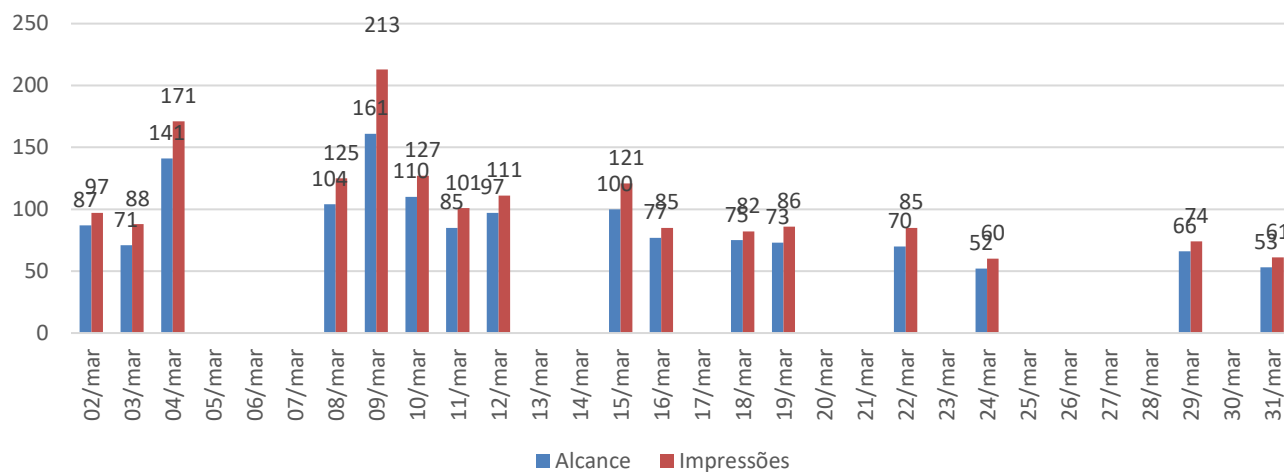

ISCE – INSTITUTO SOCIAL CULTURAL E ESPORTIVO DE SERTÃOZINHO

Fundada em 22 de Janeiro de 2000. Filiada a Federação Paulista de Atletismo e a Federação Brasileira de Atletismo.

Utilidade Pública Municipal – Lei nº 3.932 de 16/07/2003 – CNPJ nº 03.693.318/0001-93.

Rua: Wagner Bisson, nº 25 – CH Lourenço Domenice – Cep: 14.177-127. Sertãozinho/SP.

Telefone: (16) 9.9187-1942 / Cel. 9.9187-1942. E-mail: asa.atletismo@outlook.com.br / iscsertaozinho@hotmail.com

ATLETISMO - ALCANCE X IMPRESSÕES POR POSTAGEM