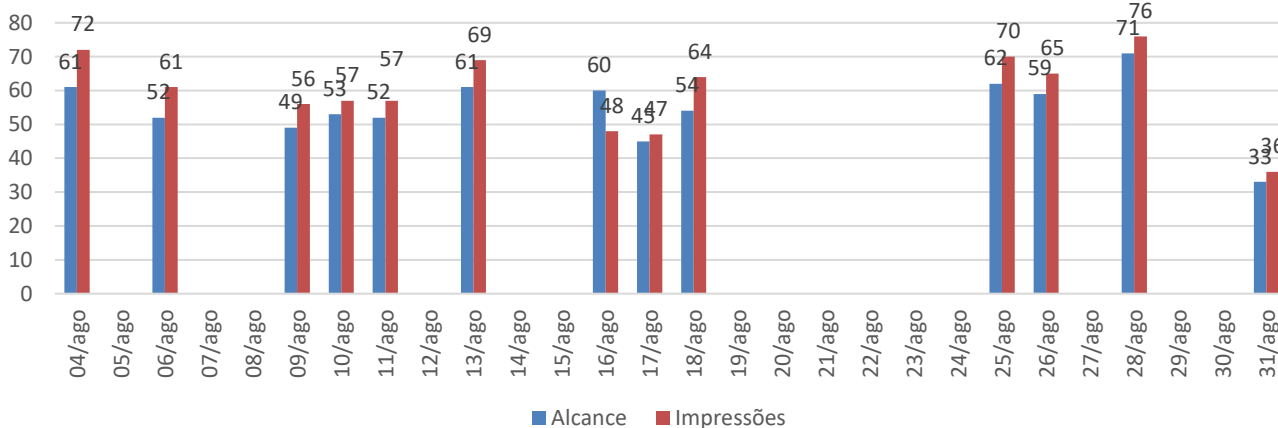

BASQUETE MASCULINO - ALCANCE X IMPRESSÕES POR POSTAGEM