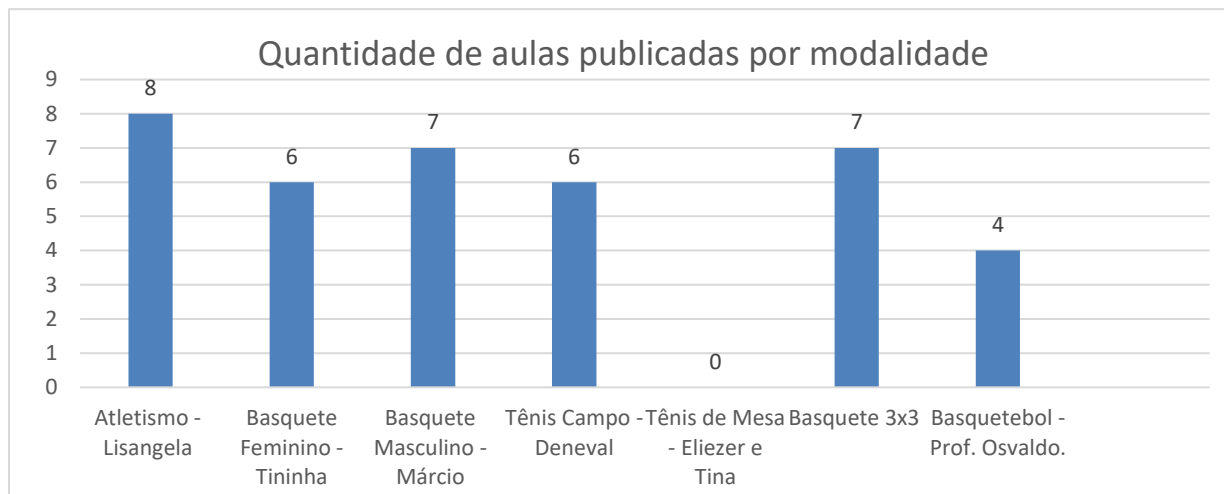

ISCE – INSTITUTO SOCIAL CULTURAL E ESPORTIVO DE SERTÃOZINHO

Fundada em 22 de Janeiro de 2000. Filiada a Federação Paulista de Atletismo e a Federação Brasileira de Atletismo.

Utilidade Pública Municipal – Lei nº 3.932 de 16/07/2003 – CNPJ nº 03.693.318/0001-93.

Rua: Wagner Bisson, nº 25 – CH Lourenço Domenice – Cep: 14.177-127. Sertãozinho/SP.

Telefone: (16) 9.9187-1942 / Cel. 9.9187-1942. E-mail: asa.atletismo@outlook.com.br / iscsertaozinho@hotmail.com

DEZEMRBO – 2021.