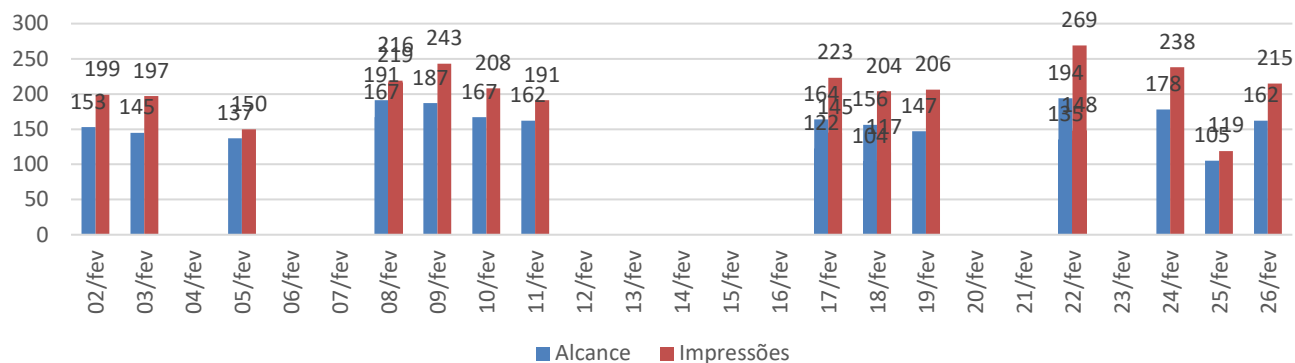

ISCE – INSTITUTO SOCIAL CULTURAL E ESPORTIVO DE SERTÃOZINHO

Fundada em 22 de Janeiro de 2000. Filiada a Federação Paulista de Atletismo e a Federação Brasileira de Atletismo.

Utilidade Pública Municipal – Lei nº 3.932 de 16/07/2003 – CNPJ nº 03.693.318/0001-93.

Rua: Wagner Bisson, nº 25 – CH Lourenço Domenice – Cep: 14.177-127. Sertãozinho/SP.

Telefone: (16) 9.9187-1942 / Cel. 9.9187-1942. E-mail: asa.atletismo@outlook.com.br / iscsertaozinho@hotmail.com

ATLETISMO - ALCANCE X IMPRESSÕES POR POSTAGEM