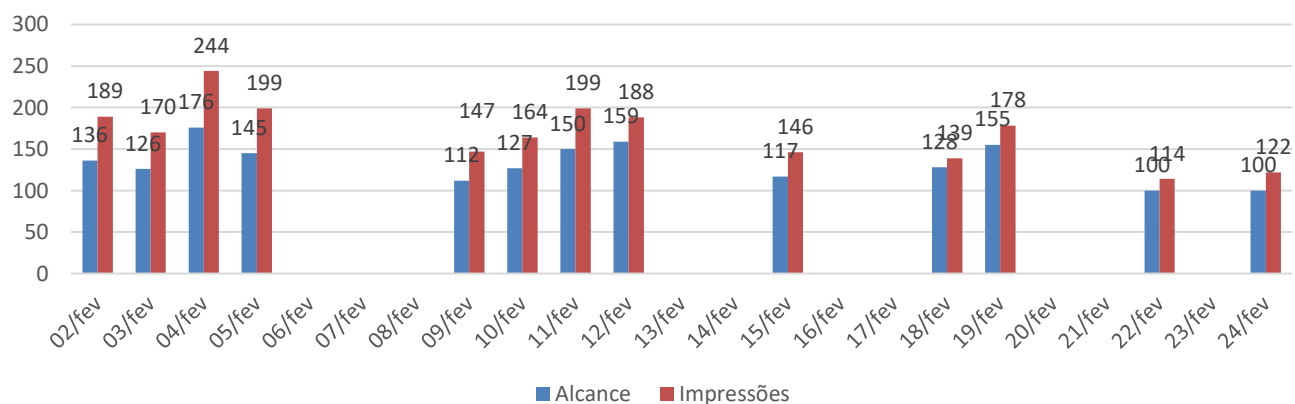

BASQUETE MASCULINO - ALCANCE X IMPRESSÕES POR POSTAGEM