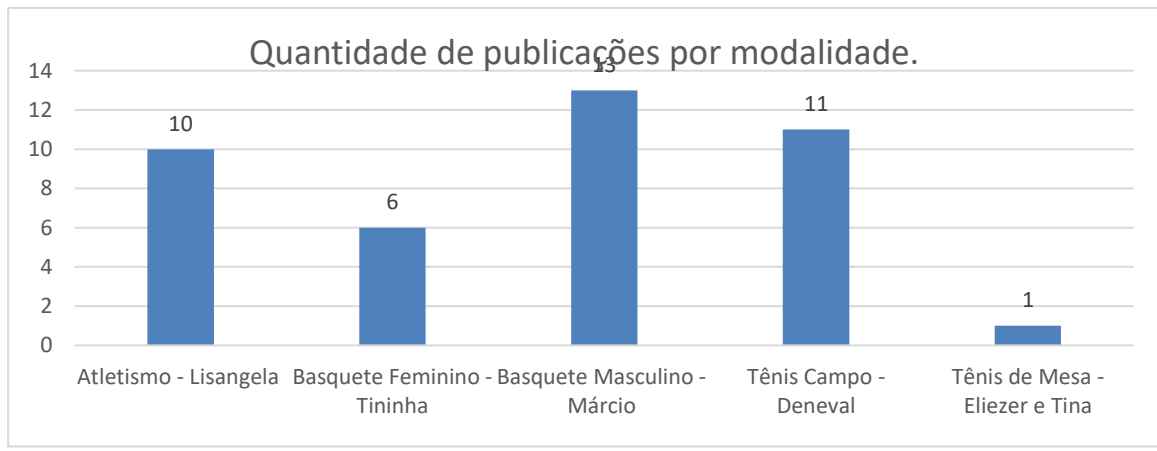

Telefone: (16) 9.9187-1942 / Cel. 9.9187-1942. E-mail: asa.atletismo@outlook.com.br / icsertaozinho@hotmail.com

ISCE – INSTITUTO SOCIAL CULTURAL E ESPORTIVO DE SERTÃOZINHO

26/07/2021 – Basquetebol – Trabalho técnico em circuito. Professor Tereza.

Alcance: 43 / Impressões: 47

26/07/2021 – Basquetebol – Trabalho técnico em circuito. Professor Tereza.

Alcance: 43 / Impressões: 47

26/07/2021 – Basquetebol – Trabalho técnico em circuito. Professor Tereza.

Alcance: 43 / Impressões: 47

OLIMPIADAS DE TÓQUIO 2021

Estimando a corrida por todos os atletas brasileiros.

ISCE – INSTITUTO SOCIAL CULTURAL E ESPORTIVO DE SERTÃOZINHO

26/07/2021 – Judo – Coordenação da turma em Basquetebol. Professor Leticia.

Alcance: 54 / Impressões: 130

26/07/2021 – Basquetebol – Realização de reuniões técnicas. Professor Márcio.

Alcance: 23 / Impressões: 123

26/07/2021 – Basquetebol – Realização de reuniões técnicas. Professor Márcio.

Alcance: 23 / Impressões: 123

ISCE – INSTITUTO SOCIAL CULTURAL E ESPORTIVO DE SERTÃOZINHO

26/07/2021 – Tênis de Campo – Treino de campo. Professor Deneval.

Alcance: 56 / Impressões: 319

26/07/2021 – Live "Basquete, suas possibilidades e oportunidades!"

Alcance: 84 / Impressões: 88

LIVE

BASQUETE, SUAS POSSIBILIDADES E OPORTUNIDADES

26/07 Quarta-feira 20 Horas

Com a participação de:

Eliezer Tininha, Deneval, Márcio, Tina

AGOSTO – 2021.