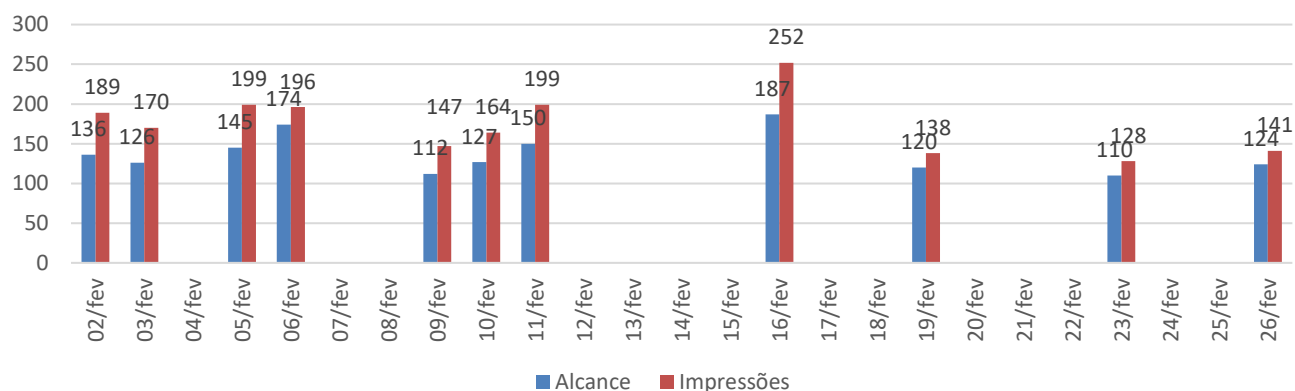

BASQUETE FEMININO - ALCANCE X IMPRESSÕES POR POSTAGEM