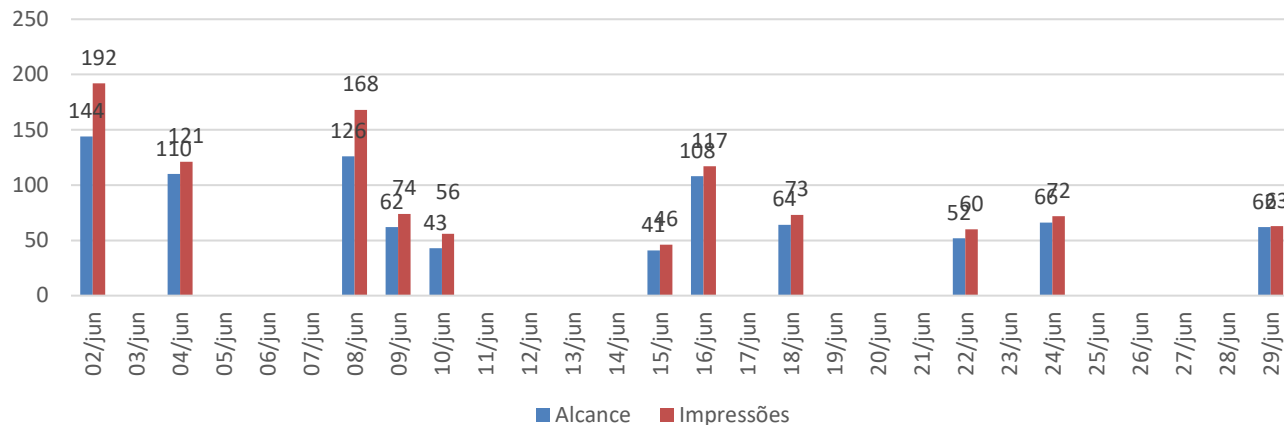

ISCE – INSTITUTO SOCIAL CULTURAL E ESPORTIVO DE SERTÃOZINHO

Fundada em 22 de Janeiro de 2000. Filiada a Federação Paulista de Atletismo e a Federação Brasileira de Atletismo.

Utilidade Pública Municipal – Lei nº 3.932 de 16/07/2003 – CNPJ nº 03.693.318/0001-93.

Rua: Wagner Bisson, nº 25 – CH Lourenço Domenice – Cep: 14.177-127. Sertãozinho/SP.

Telefone: (16) 9.9187-1942 / Cel. 9.9187-1942. E-mail: asa.atletismo@outlook.com.br / iscsertaozinho@hotmail.com

BASQUETE FEMININO - ALCANCE X IMPRESSÕES POR POSTAGEM