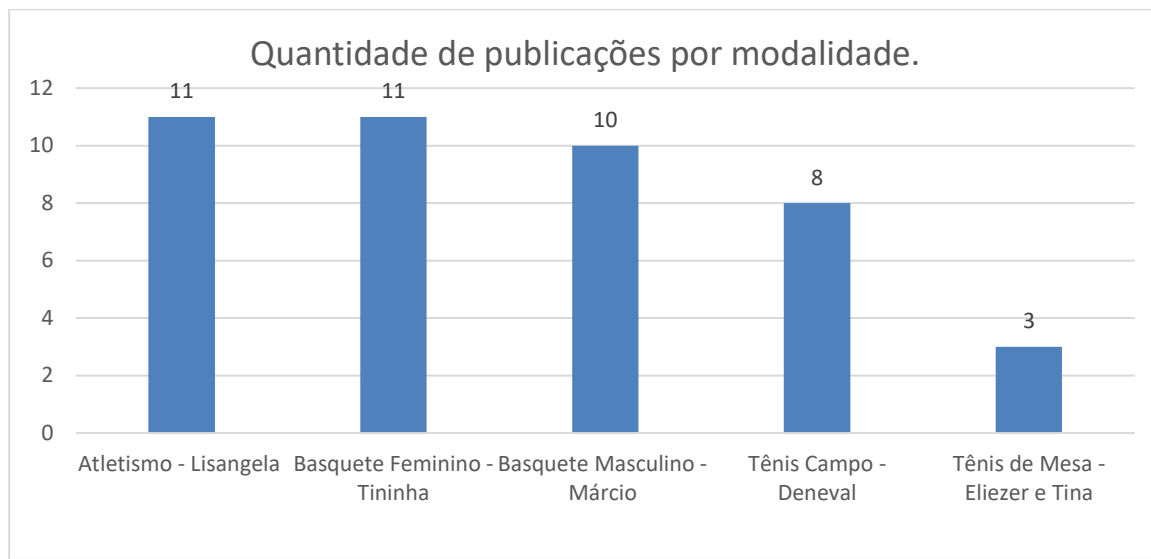

ISCE – INSTITUTO SOCIAL CULTURAL E ESPORTIVO DE SERTÃOZINHO

Fundada em 22 de Janeiro de 2000. Filiada a Federação Paulista de Atletismo e a Federação Brasileira de Atletismo.

Utilidade Pública Municipal – Lei nº 3.932 de 16/07/2003 – CNPJ nº 03.693.318/0001-93.

Rua: Wagner Bisson, nº 25 – CH Lourenço Domenice – Cep: 14.177-127. Sertãozinho/SP.

Telefone: (16) 9.9187-1942 / Cel. 9.9187-1942. E-mail: asa.atletismo@outlook.com.br / iscsertaozinho@hotmail.com

MAIO – 2021.