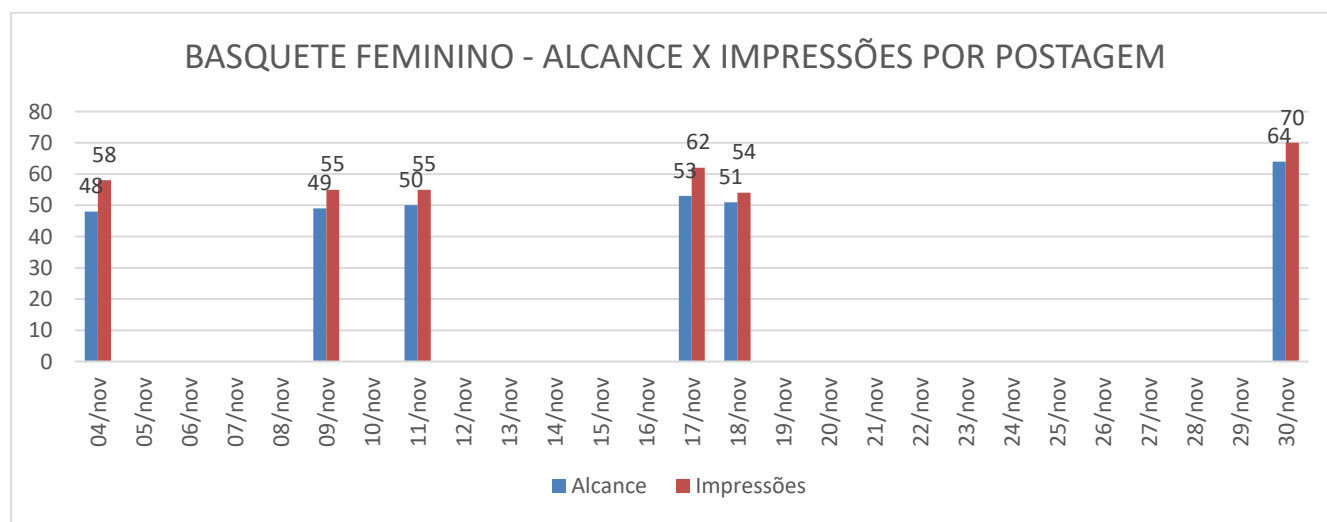

ISCE – INSTITUTO SOCIAL CULTURAL E ESPORTIVO DE SERTÃOZINHO

Fundada em 22 de Janeiro de 2000. Filiada a Federação Paulista de Atletismo e a Federação Brasileira de Atletismo.

Utilidade Pública Municipal – Lei nº 3.932 de 16/07/2003 – CNPJ nº 03.693.318/0001-93.

Rua: Wagner Bisson, nº 25 – CH Lourenço Domenice – Cep: 14.177-127. Sertãozinho/SP.

Telefone: (16) 9.9187-1942 / Cel. 9.9187-1942. E-mail: asa.atletismo@outlook.com.br / iscsertaozinho@hotmail.com

NOVEMBRO – 2021.