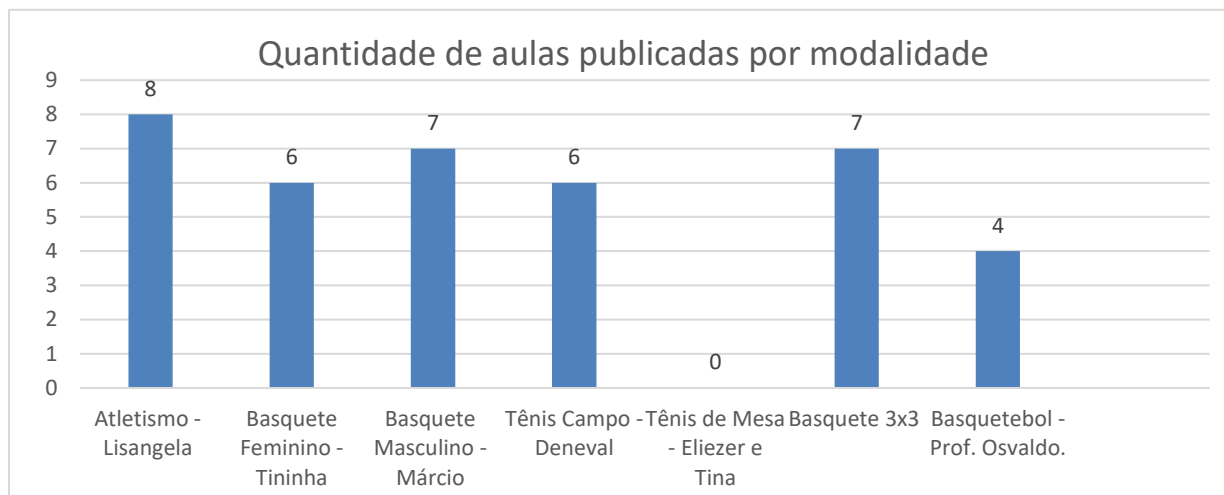

ISCE – INSTITUTO SOCIAL CULTURAL E ESPORTIVO DE SERTÃOZINHO

Fundada em 22 de Janeiro de 2000. Filiada a Federação Paulista de Atletismo e a Federação Brasileira de Atletismo.

Utilidade Pública Municipal – Lei nº 3.932 de 16/07/2003 – CNPJ nº 03.693.318/0001-93.

Rua: Wagner Bisson, nº 25 – CH Lourenço Domenice – Cep: 14.177-127. Sertãozinho/SP.

Telefone: (16) 9.9187-1942 / Cel. 9.9187-1942. E-mail: asa.atletismo@outlook.com.br / iscsertaozinho@hotmail.com

NOVEMBRO – 2021.