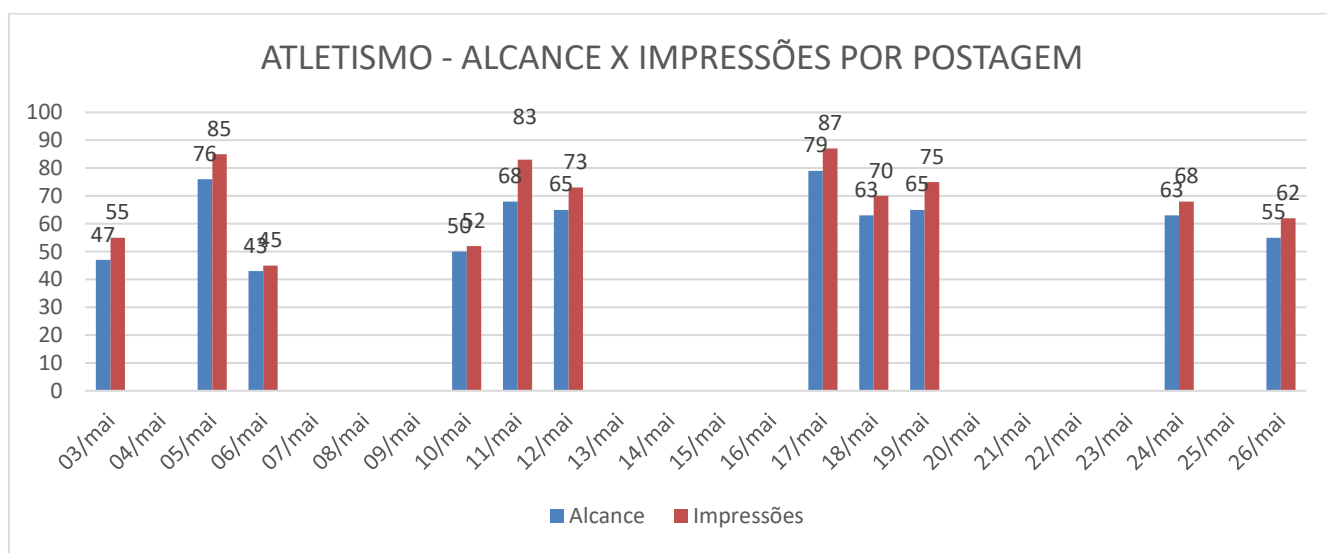

ISCE – INSTITUTO SOCIAL CULTURAL E ESPORTIVO DE SERTÃOZINHO

Fundada em 22 de Janeiro de 2000. Filiada a Federação Paulista de Atletismo e a Federação Brasileira de Atletismo.

Utilidade Pública Municipal – Lei nº 3.932 de 16/07/2003 – CNPJ nº 03.693.318/0001-93.

Rua: Wagner Bisson, nº 25 – CH Lourenço Domenice – Cep: 14.177-127. Sertãozinho/SP.

Telefone: (16) 9.9187-1942 / Cel. 9.9187-1942. E-mail: asa.atletismo@outlook.com.br / iscsertaozinho@hotmail.com

MAIO – 2021.