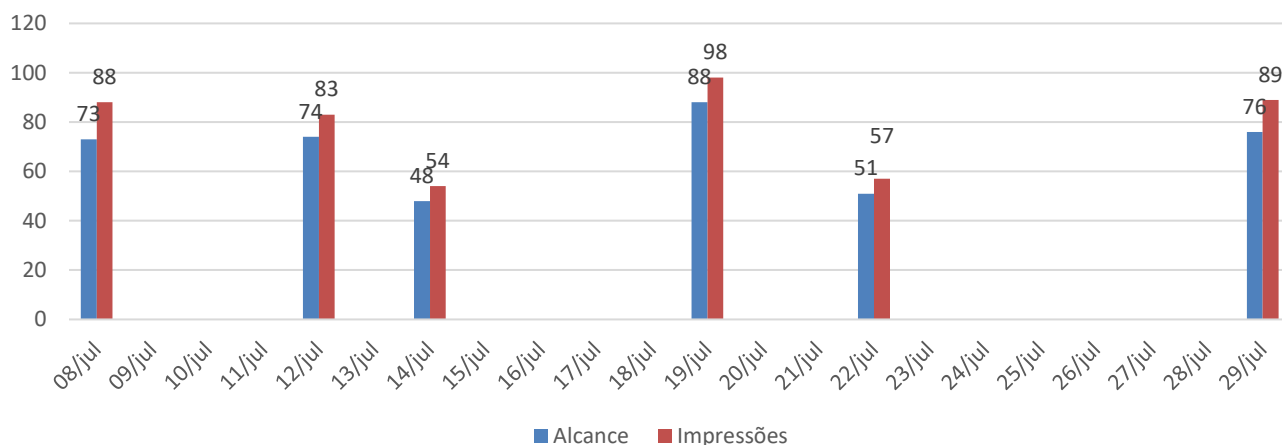

TÊNIS DE MESA - ALCANCE X IMPRESSÕES POR POSTAGEM