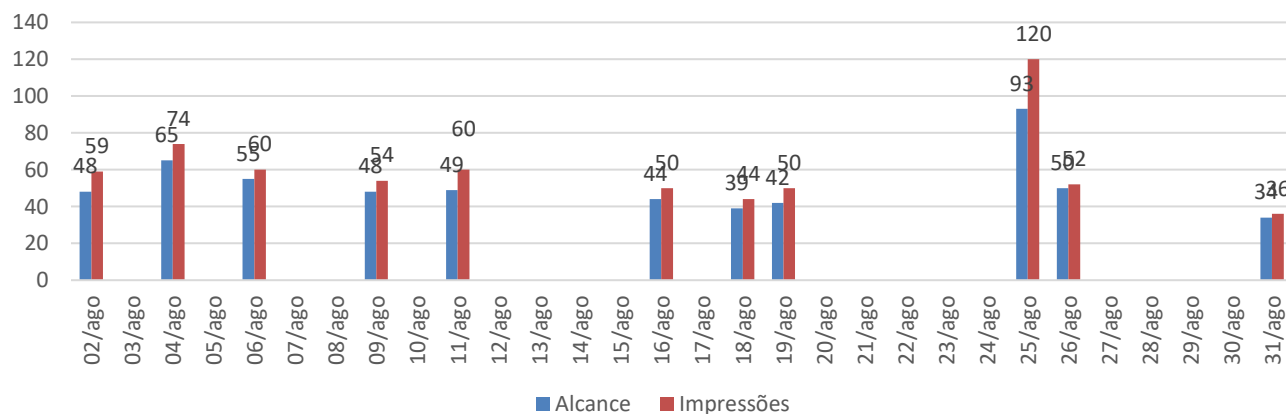

TÊNIS DE CAMPO - ALCANCE X IMPRESSÕES POR POSTAGEM