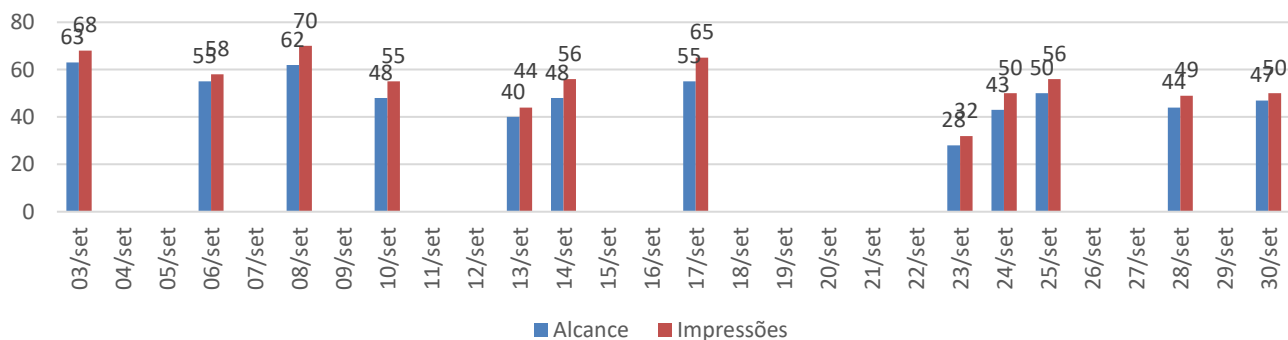

BASQUETE MASCULINO - ALCANCE X IMPRESSÕES POR POSTAGEM