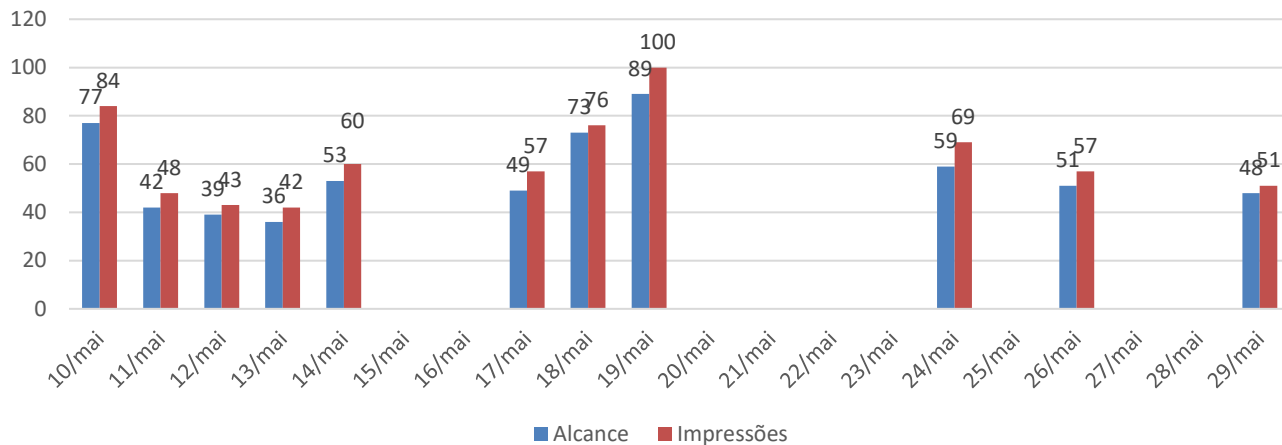

ISCE – INSTITUTO SOCIAL CULTURAL E ESPORTIVO DE SERTÃOZINHO

Fundada em 22 de Janeiro de 2000. Filiada a Federação Paulista de Atletismo e a Federação Brasileira de Atletismo.

Utilidade Pública Municipal – Lei nº 3.932 de 16/07/2003 – CNPJ nº 03.693.318/0001-93.

Rua: Wagner Bisson, nº 25 – CH Lourenço Domenice – Cep: 14.177-127. Sertãozinho/SP.

Telefone: (16) 9.9187-1942 / Cel. 9.9187-1942. E-mail: asa.atletismo@outlook.com.br / iscsertaozinho@hotmail.com

BASQUETE MASCULINO - ALCANCE X IMPRESSÕES POR POSTAGEM