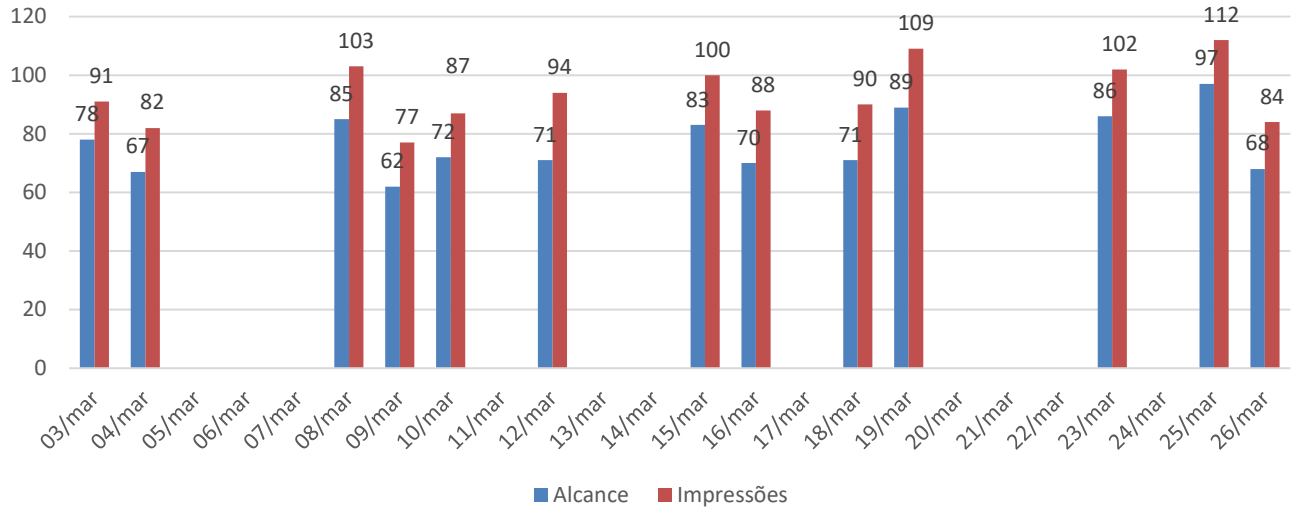

ISCE – INSTITUTO SOCIAL CULTURAL E ESPORTIVO DE SERTÃOZINHO

Fundada em 22 de Janeiro de 2000. Filiada a Federação Paulista de Atletismo e a Federação Brasileira de Atletismo.

Utilidade Pública Municipal – Lei nº 3.932 de 16/07/2003 – CNPJ nº 03.693.318/0001-93.

Rua: Wagner Bisson, nº 25 – CH Lourenço Domenice – Cep: 14.177-127. Sertãozinho/SP.

Telefone: (16) 9.9187-1942 / Cel. 9.9187-1942. E-mail: asa.atletismo@outlook.com.br / iscsertaozinho@hotmail.com

TÊNIS DE CAMPO - ALCANCE X IMPRESSÕES POR POSTAGEM