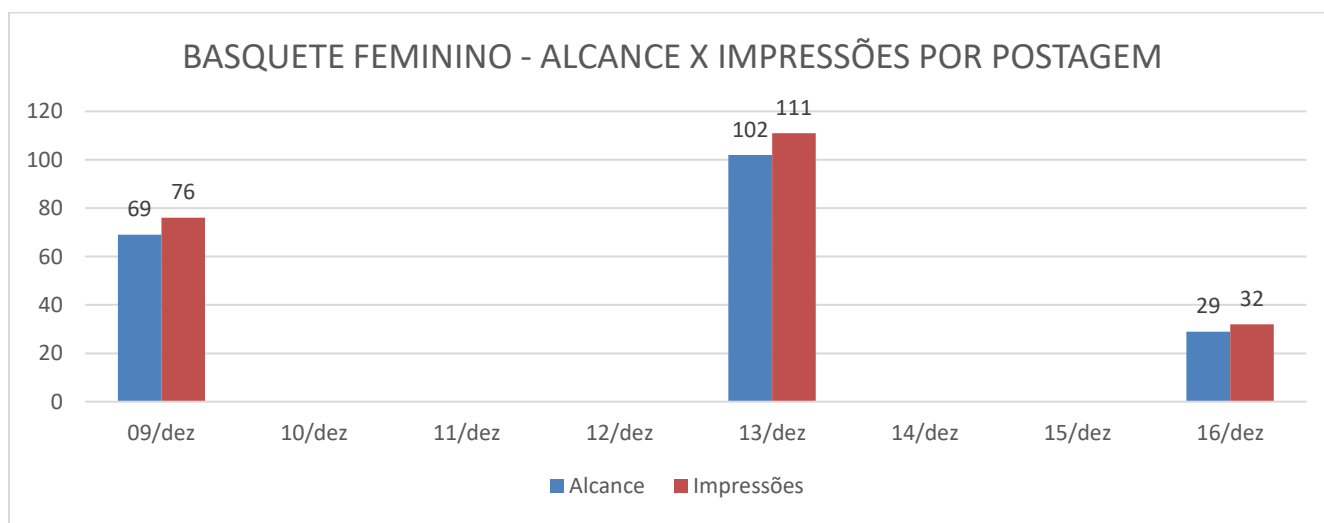

ISCE – INSTITUTO SOCIAL CULTURAL E ESPORTIVO DE SERTÃOZINHO

Fundada em 22 de Janeiro de 2000. Filiada a Federação Paulista de Atletismo e a Federação Brasileira de Atletismo.

Utilidade Pública Municipal – Lei nº 3.932 de 16/07/2003 – CNPJ nº 03.693.318/0001-93.

Rua: Wagner Bisson, nº 25 – CH Lourenço Domenice – Cep: 14.177-127. Sertãozinho/SP.

Telefone: (16) 9.9187-1942 / Cel. 9.9187-1942. E-mail: asa.atletismo@outlook.com.br / iscsertaozinho@hotmail.com

DEZEMRBO – 2021.