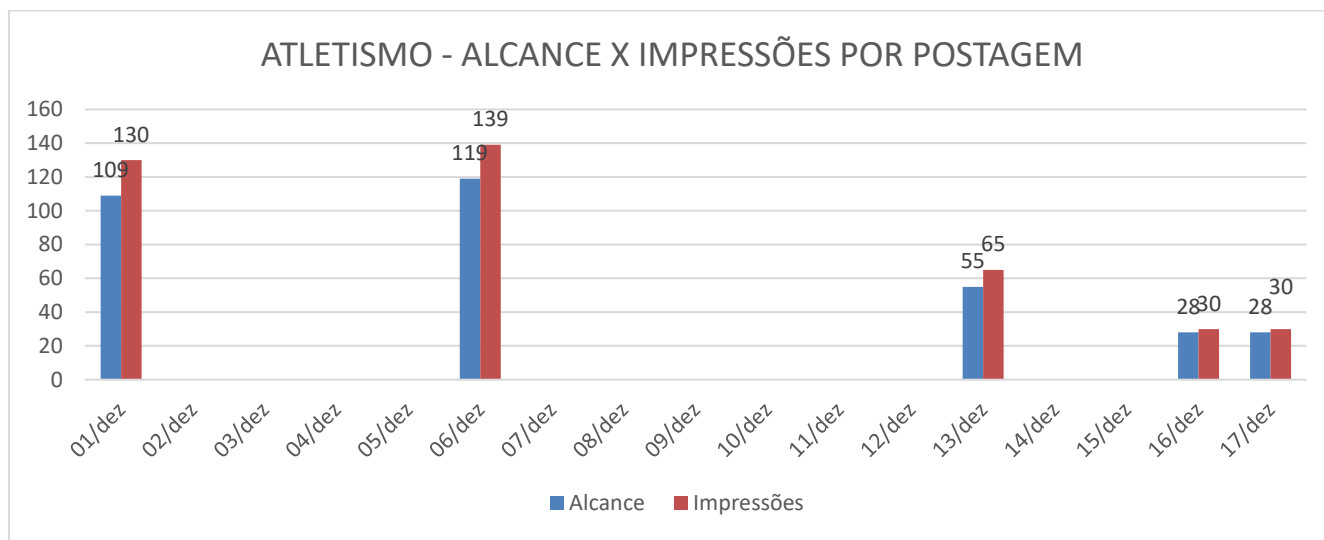

ISCE – INSTITUTO SOCIAL CULTURAL E ESPORTIVO DE SERTÃOZINHO

Fundada em 22 de Janeiro de 2000. Filiada a Federação Paulista de Atletismo e a Federação Brasileira de Atletismo.

Utilidade Pública Municipal – Lei nº 3.932 de 16/07/2003 – CNPJ nº 03.693.318/0001-93.

Rua: Wagner Bisson, nº 25 – CH Lourenço Domenice – Cep: 14.177-127. Sertãozinho/SP.

Telefone: (16) 9.9187-1942 / Cel. 9.9187-1942. E-mail: asa.atletismo@outlook.com.br / iscsertaozinho@hotmail.com

DEZEMRBO – 2021.