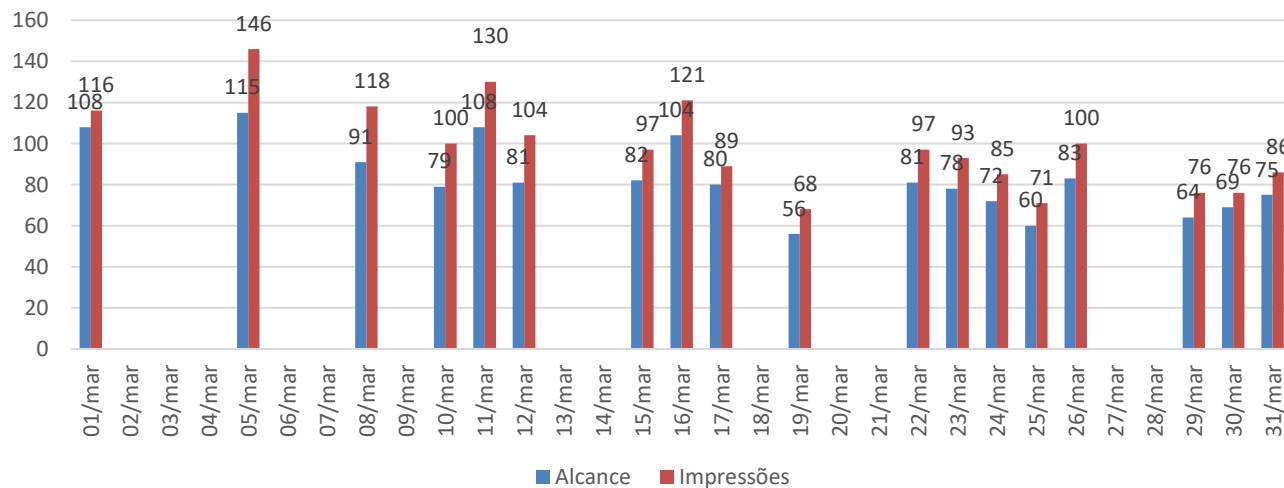

BASQUETE MASCULINO - ALCANCE X IMPRESSÕES POR POSTAGEM