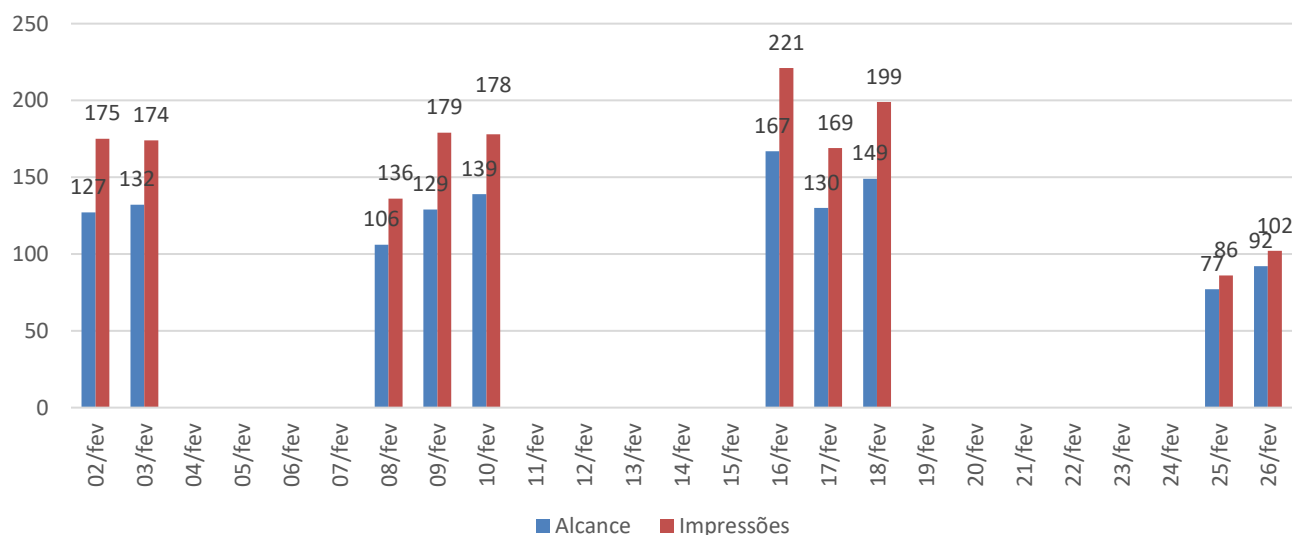

TÊNIS DE MESA - ALCANCE X IMPRESSÕES POR POSTAGEM