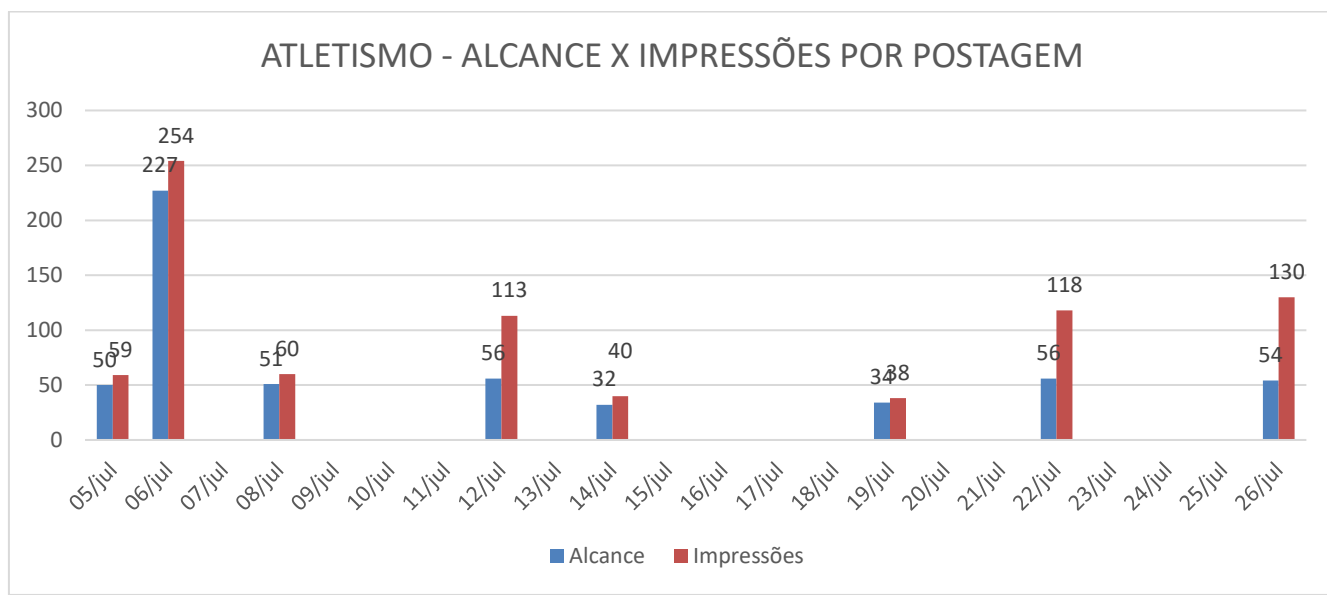

ISCE – INSTITUTO SOCIAL CULTURAL E ESPORTIVO DE SERTÃOZINHO

Fundada em 22 de Janeiro de 2000. Filiada a Federação Paulista de Atletismo e a Federação Brasileira de Atletismo.

Utilidade Pública Municipal – Lei nº 3.932 de 16/07/2003 – CNPJ nº 03.693.318/0001-93.

Rua: Wagner Bisson, nº 25 – CH Lourenço Domenice – Cep: 14.177-127. Sertãozinho/SP.

Telefone: (16) 9.9187-1942 / Cel. 9.9187-1942. E-mail: asa.atletismo@outlook.com.br / iscsertaozinho@hotmail.com

JULHO – 2021.