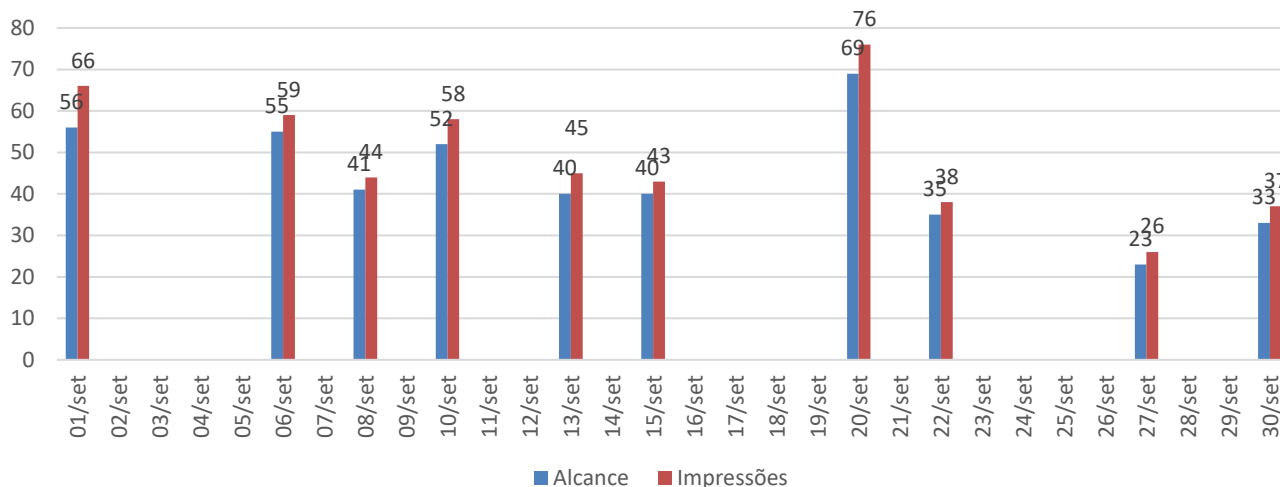

ISCE – INSTITUTO SOCIAL CULTURAL E ESPORTIVO DE SERTÃOZINHO

Fundada em 22 de Janeiro de 2000. Filiada a Federação Paulista de Atletismo e a Federação Brasileira de Atletismo.

Utilidade Pública Municipal – Lei nº 3.932 de 16/07/2003 – CNPJ nº 03.693.318/0001-93.

Rua: Wagner Bisson, nº 25 – CH Lourenço Domenice – Cep: 14.177-127. Sertãozinho/SP.

Telefone: (16) 9.9187-1942 / Cel. 9.9187-1942. E-mail: asa.atletismo@outlook.com.br / iscsertaozinho@hotmail.com

ATLETISMO - ALCANCE X IMPRESSÕES POR POSTAGEM