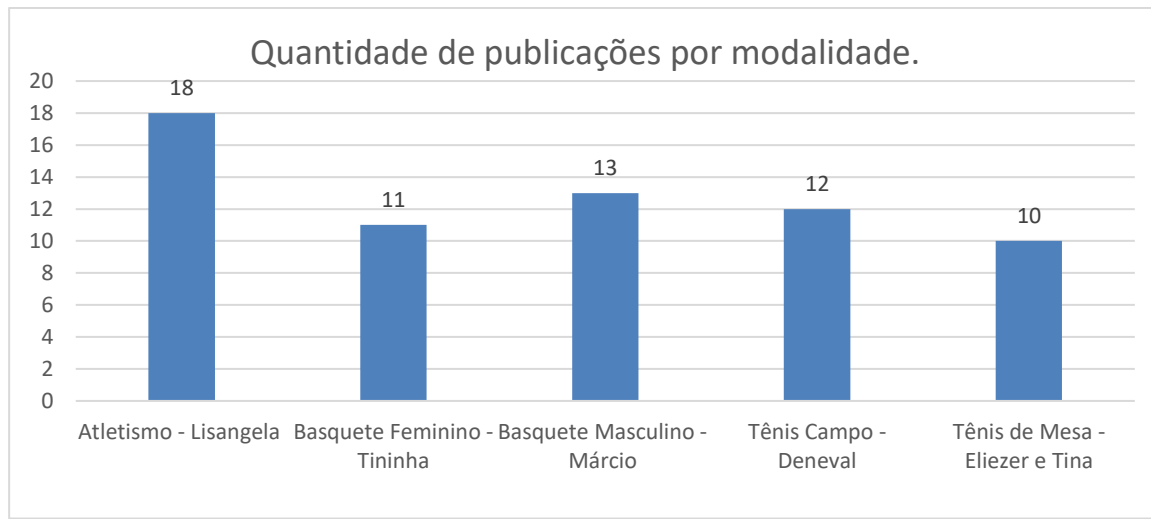

ISCE – INSTITUTO SOCIAL CULTURAL E ESPORTIVO DE SERTÃOZINHO

Fundada em 22 de Janeiro de 2000. Filiada a Federação Paulista de Atletismo e a Federação Brasileira de Atletismo.

Utilidade Pública Municipal – Lei nº 3.932 de 16/07/2003 – CNPJ nº 03.693.318/0001-93.

Rua: Wagner Bisson, nº 25 – CH Lourenço Domenice – Cep: 14.177-127. Sertãozinho/SP.

Telefone: (16) 9.9187-1942 / Cel. 9.9187-1942. E-mail: asa.atletismo@outlook.com.br / iscsertaozinho@hotmail.com

ISCE – INSTITUTO SOCIAL CULTURAL E ESPORTIVO DE SERTÃOZINHO
Fundada em 22 de Janeiro de 2000. Filiada a Federação Paulista de Atletismo e a Federação Brasileira de Atletismo.
Utilidade Pública Municipal – Lei nº 3.932 de 16/07/2003 – CNPJ nº 03.693.318/0001-93.
Rua: Wagner Bisson, nº 25 – CH Lourenço Domenice – Cep: 14.177-127. Sertãozinho/SP.
Telefone: (16) 9.9187-1942 / Cel. 9.9187-1942. E-mail: asa.atletismo@outlook.com.br / iscsertaozinho@hotmail.com

26/02/2021 – Basquetebol – Dribling e coordenação motora. Professora Tininha.
Alcance: 124 / Impressões: 141
<https://www.instagram.com/p/CLwH1HtIhmOv/?utm_source=ig_web_copy_link>

26/02/2021 – Atletismo – Divisão de Provas – Professora Lisangela.
Alcance: 162 / Impressões: 215
<https://www.instagram.com/p/CLwD-2RA29/?utm_source=ig_web_copy_link>

Marco – 2021.