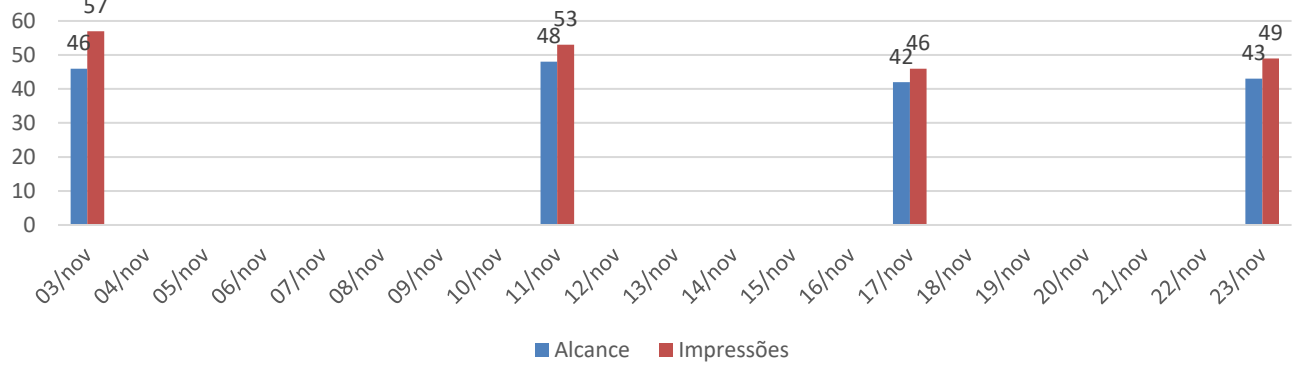

BASQUETEBOLO PROF. OSVALDO - ALCANCE X IMPRESSÕES POR POSTAGEM

ISCE - INSTITUTO SOCIAL, CULTURAL E ESPORTIVO DE SERTÃOZINHO
Fundada em 22 de Janeiro de 2000. Filiada a Federação Paulista de Atletismo e a Federação Brasileira de Atletismo.
Utilidade Pública Municipal – Lei nº 3.932 de 16/07/2003 – CNPJ nº 03.693.318/0001-93.
Rua: Wagner Bisson, nº 25 – CH Lourenço Domenice – Cep: 14.177-127. Sertãozinho/SP.
Telefone: (16) 9.9187-1942 / Cel. 9.9187-1942. E-mail: asa.atletismo@outlook.com.br / iscsertaozinho@hotmail.com

04/11/2021 - Circuito Geral - Alunos: Professora Larissa G. L.
<https://www.instagram.com/p/CDDA5uV7u1n/?utm_source=ig_web_copy_link>
Alcance: 120

04/11/2021 - Basquetebol - Treino de coordenação motora e habilidades. Professora Tainá.
<https://www.instagram.com/p/CDDH913uV7u1n/?utm_source=ig_web_copy_link>
Alcance: 48 / Impressões: 35.

ISCE - INSTITUTO SOCIAL, CULTURAL E ESPORTIVO DE SERTÃOZINHO
Fundada em 22 de Janeiro de 2000. Filiada a Federação Paulista de Atletismo e a Federação Brasileira de Atletismo.
Utilidade Pública Municipal – Lei nº 3.932 de 16/07/2003 – CNPJ nº 03.693.318/0001-93.
Rua: Wagner Bisson, nº 25 – CH Lourenço Domenice – Cep: 14.177-127. Sertãozinho/SP.
Telefone: (16) 9.9187-1942 / Cel. 9.9187-1942. E-mail: asa.atletismo@outlook.com.br / iscsertaozinho@hotmail.com

04/11/2021 - Atletismo - Treino de circuito técnico - 1º e 2º e 3º e 4º. Professora Larissa G. L.
<https://www.instagram.com/p/CDDA5uV7u1n/?utm_source=ig_web_copy_link>
Alcance: 1.039 / Impressões: 1.079.

04/11/2021 - Atletismo - Treino de circuito técnico - 1º e 2º e 3º e 4º. Professora Larissa G. L.
<https://www.instagram.com/p/CDDA5uV7u1n/?utm_source=ig_web_copy_link>
Alcance: 609 / Impressões: 492.

ISCE - INSTITUTO SOCIAL, CULTURAL E ESPORTIVO DE SERTÃOZINHO
Fundada em 22 de Janeiro de 2000. Filiada a Federação Paulista de Atletismo e a Federação Brasileira de Atletismo.
Utilidade Pública Municipal – Lei nº 3.932 de 16/07/2003 – CNPJ nº 03.693.318/0001-93.
Rua: Wagner Bisson, nº 25 – CH Lourenço Domenice – Cep: 14.177-127. Sertãozinho/SP.
Telefone: (16) 9.9187-1942 / Cel. 9.9187-1942. E-mail: asa.atletismo@outlook.com.br / iscsertaozinho@hotmail.com

04/11/2021 - Atletismo - Circuito Técnico. Professora Larissa G. L.
<https://www.instagram.com/p/CDDA5uV7u1n/?utm_source=ig_web_copy_link>
Alcance: 353 / Impressões: 377.

04/11/2021 - Basquetebol 3x3 - Treino. Professora Tainá.
<https://www.instagram.com/p/CDDH913uV7u1n/?utm_source=ig_web_copy_link>
Alcance: 224 / Impressões: 242.