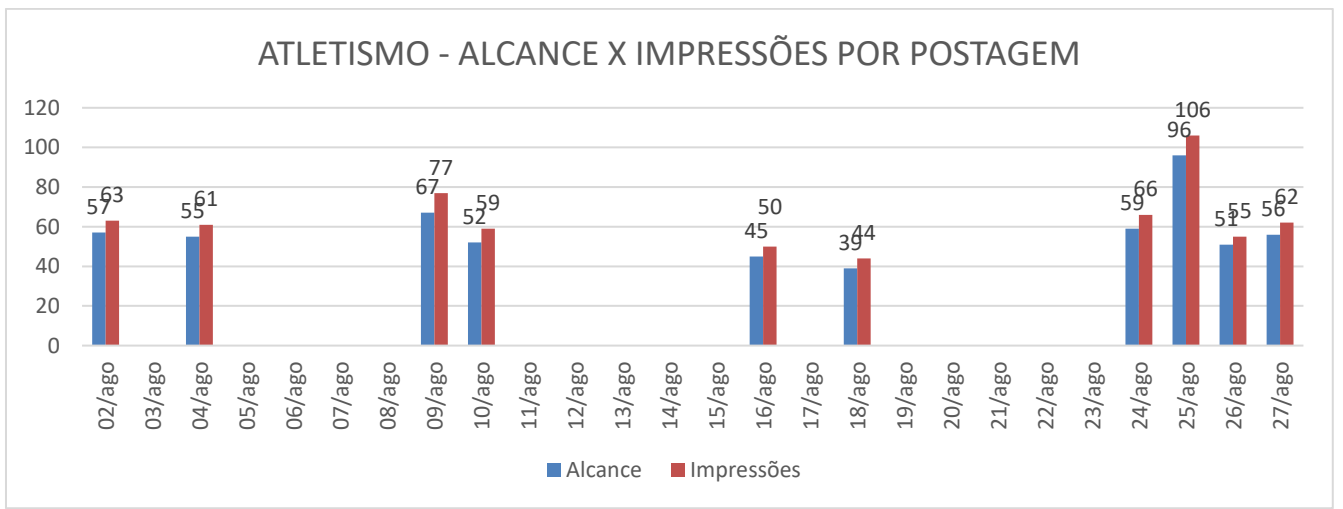

Telefone: (16) 9.9187-1942 / Cel. 9.9187-1942. E-mail: asa.atletismo@outlook.com.br / icsertaozinho@hotmail.com

ISCE – INSTITUTO SOCIAL CULTURAL E ESPORTIVO DE SERTÃOZINHO

26/07/2021 – Basquetebol – Trabalho técnico em circuito. Professor Tereza.

Alcance: 43 / Impressões: 47

26/07/2021 – Basquetebol – Trabalho técnico em circuito. Professor Tereza.

Alcance: 43 / Impressões: 47

26/07/2021 – Basquetebol – Trabalho técnico em circuito. Professor Tereza.

Alcance: 43 / Impressões: 47

OLIMPIADAS DE TÓQUIO 2021

Estimando a corrida por todos os atletas brasileiros.

ISCE – INSTITUTO SOCIAL CULTURAL E ESPORTIVO DE SERTÃOZINHO

26/07/2021 – Judo – Coordenação da turma em Basquetebol. Professor Leticia.

Alcance: 54 / Impressões: 130

26/07/2021 – Basquetebol – Realização de reuniões técnicas. Professor Márcio.

Alcance: 23 / Impressões: 123

26/07/2021 – Basquetebol – Realização de reuniões técnicas. Professor Márcio.

Alcance: 23 / Impressões: 123

ISCE – INSTITUTO SOCIAL CULTURAL E ESPORTIVO DE SERTÃOZINHO

26/07/2021 – Tênis de Campo – Treino de campo. Professor Deneval.

Alcance: 56 / Impressões: 319

26/07/2021 – Live "Basquete, suas possibilidades e oportunidades!"

Alcance: 84 / Impressões: 88

LIVE

BASQUETE, SUAS POSSIBILIDADES E OPORTUNIDADES

26/07 Quarta-feira 20 Horas

Com a participação de:

Eliezer Tininha, Deneval, Márcio, Tina

AGOSTO – 2021.