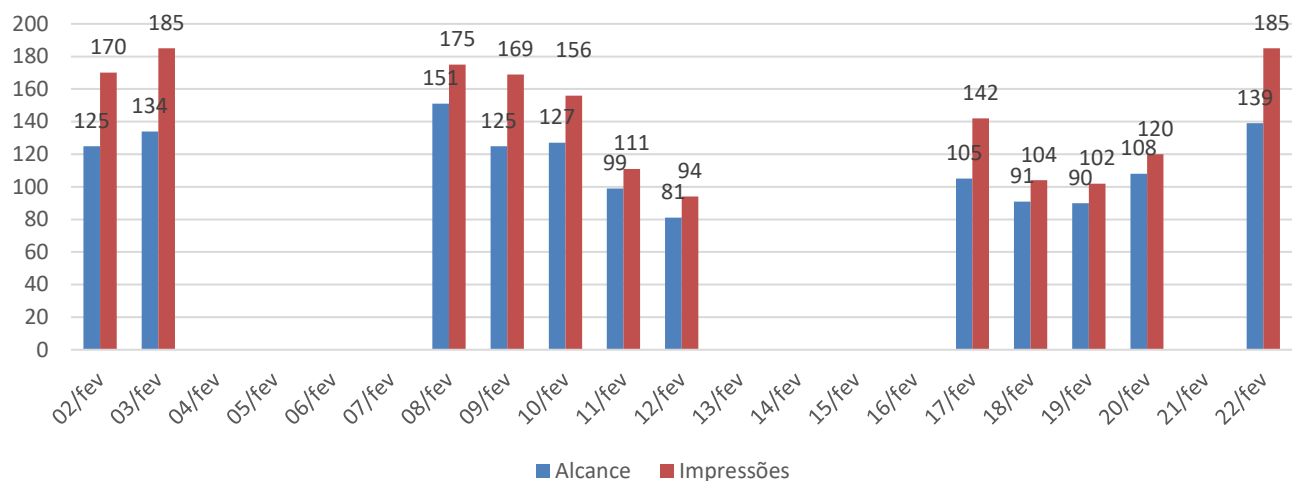

ISCE – INSTITUTO SOCIAL CULTURAL E ESPORTIVO DE SERTÃOZINHO

Fundada em 22 de Janeiro de 2000. Filiada a Federação Paulista de Atletismo e a Federação Brasileira de Atletismo.

Utilidade Pública Municipal – Lei nº 3.932 de 16/07/2003 – CNPJ nº 03.693.318/0001-93.

Rua: Wagner Bisson, nº 25 – CH Lourenço Domenice – Cep: 14.177-127. Sertãozinho/SP.

Telefone: (16) 9.9187-1942 / Cel. 9.9187-1942. E-mail: asa.atletismo@outlook.com.br / iscsertaozinho@hotmail.com

TÊNIS DE CAMPO - ALCANCE X IMPRESSÕES POR POSTAGEM