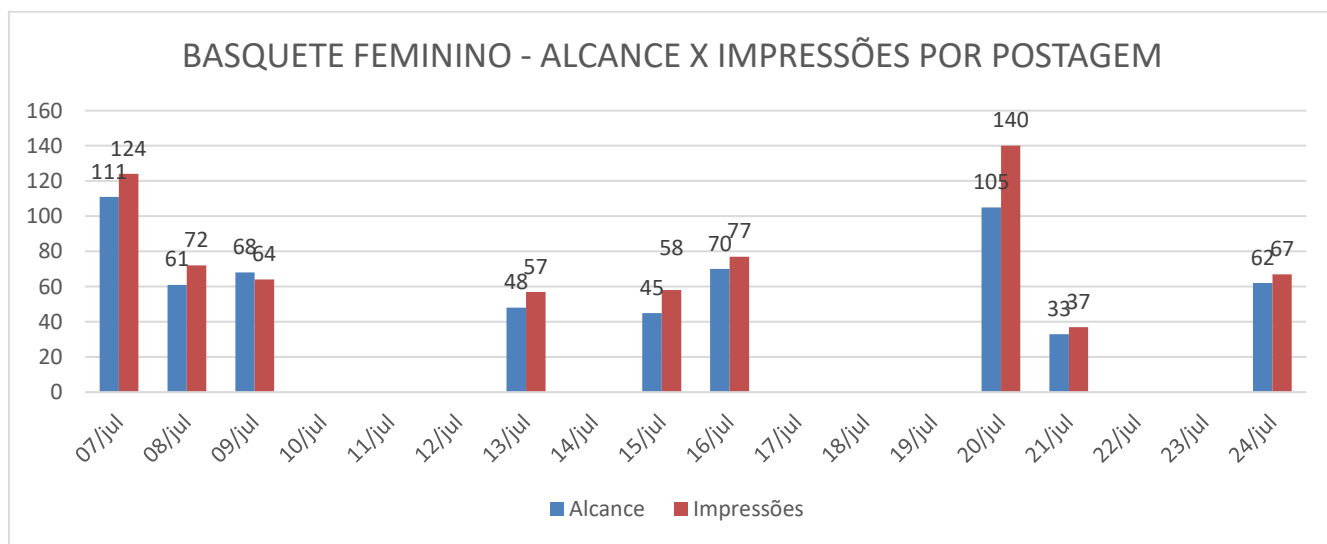

ISCE – INSTITUTO SOCIAL CULTURAL E ESPORTIVO DE SERTÃOZINHO

Fundada em 22 de Janeiro de 2000. Filiada a Federação Paulista de Atletismo e a Federação Brasileira de Atletismo.

Utilidade Pública Municipal – Lei nº 3.932 de 16/07/2003 – CNPJ nº 03.693.318/0001-93.

Rua: Wagner Bisson, nº 25 – CH Lourenço Domenice – Cep: 14.177-127. Sertãozinho/SP.

Telefone: (16) 9.9187-1942 / Cel. 9.9187-1942. E-mail: asa.atletismo@outlook.com.br / iscsertaozinho@hotmail.com

JULHO – 2021.