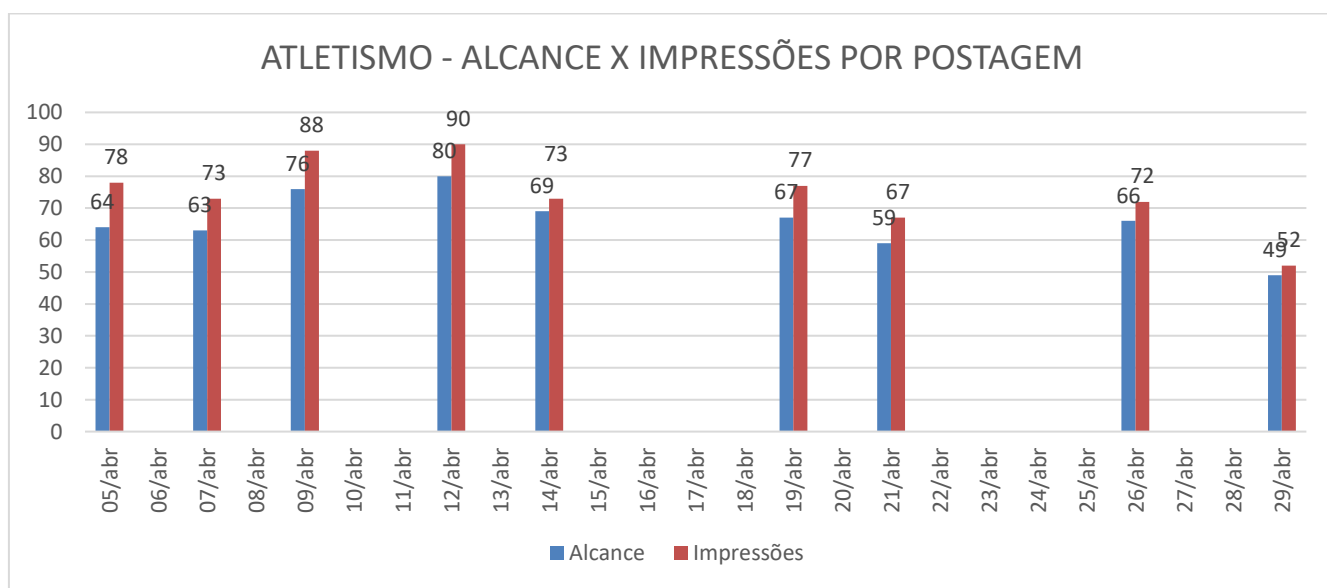

ISCE – INSTITUTO SOCIAL CULTURAL E ESPORTIVO DE SERTÃOZINHO

Fundada em 22 de Janeiro de 2000. Filiada a Federação Paulista de Atletismo e a Federação Brasileira de Atletismo.

Utilidade Pública Municipal – Lei nº 3.932 de 16/07/2003 – CNPJ nº 03.693.318/0001-93.

Rua: Wagner Bisson, nº 25 – CH Lourenço Domenice – Cep: 14.177-127. Sertãozinho/SP.

Telefone: (16) 9.9187-1942 / Cel. 9.9187-1942. E-mail: asa.atletismo@outlook.com.br / iscsertaozinho@hotmail.com

ABRIL – 2021.