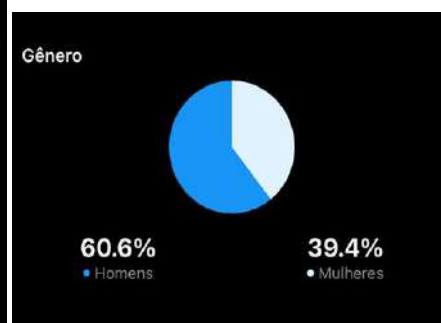

Os dados abaixo referem-se as informações retiradas da página oficial do Instituto Social Cultural e

Esportivo de Sertãozinho – ISCE **Instagram:** @isce\_sertaozinho (Link:

[https://instagram.com/isce\\_sertaozinho?igshid=15ufzf66bno0](https://instagram.com/isce_sertaozinho?igshid=15ufzf66bno0)).