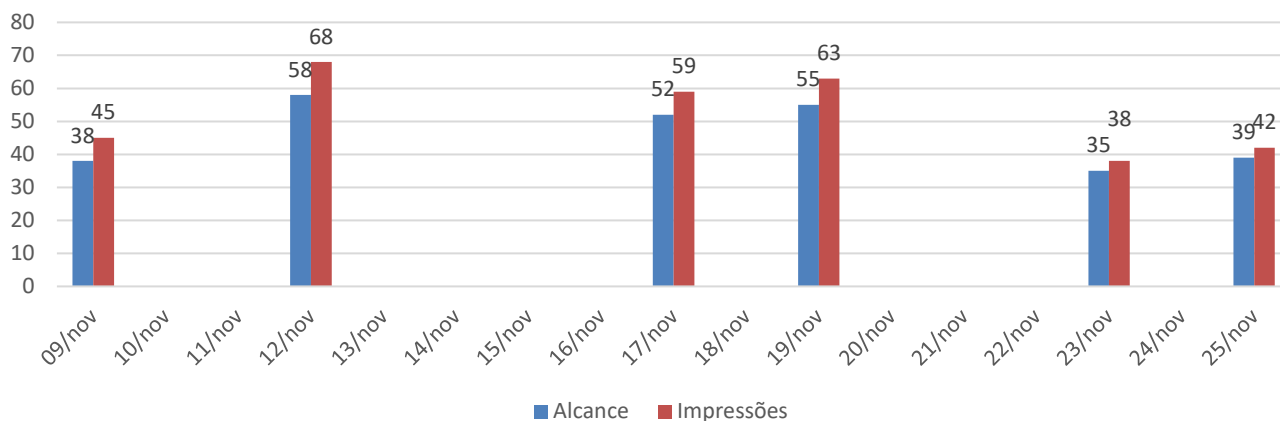

TÊNIS DE CAMPO - ALCANCE X IMPRESSÕES POR POSTAGEM