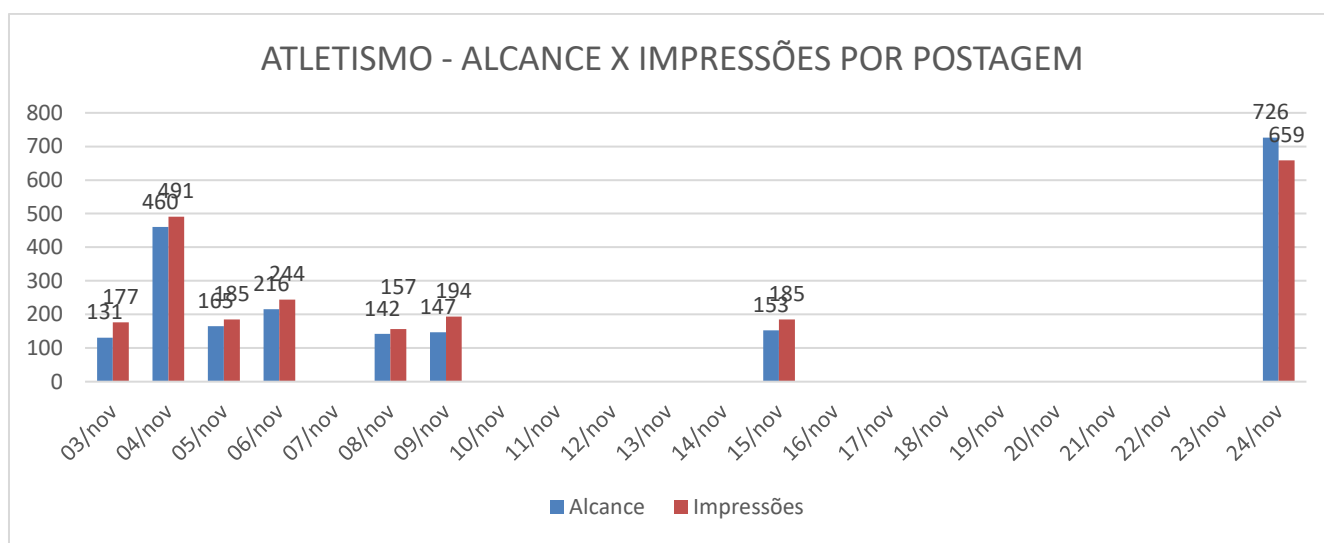

ISCE – INSTITUTO SOCIAL CULTURAL E ESPORTIVO DE SERTÃOZINHO

Fundada em 22 de Janeiro de 2000. Filiada a Federação Paulista de Atletismo e a Federação Brasileira de Atletismo.

Utilidade Pública Municipal – Lei nº 3.932 de 16/07/2003 – CNPJ nº 03.693.318/0001-93.

Rua: Wagner Bisson, nº 25 – CH Lourenço Domenice – Cep: 14.177-127. Sertãozinho/SP.

Telefone: (16) 9.9187-1942 / Cel. 9.9187-1942. E-mail: asa.atletismo@outlook.com.br / iscsertaozinho@hotmail.com

NOVEMBRO – 2021.