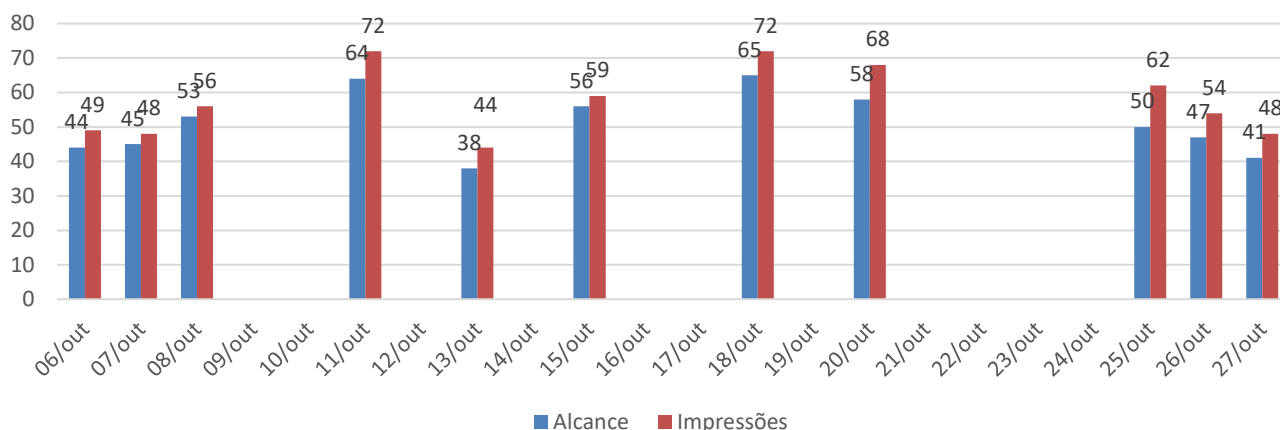

ISCE – INSTITUTO SOCIAL CULTURAL E ESPORTIVO DE SERTÃOZINHO

Fundada em 22 de Janeiro de 2000. Filiada a Federação Paulista de Atletismo e a Federação Brasileira de Atletismo.

Utilidade Pública Municipal – Lei nº 3.932 de 16/07/2003 – CNPJ nº 03.693.318/0001-93.

Rua: Wagner Bisson, nº 25 – CH Lourenço Domenice – Cep: 14.177-127. Sertãozinho/SP.

Telefone: (16) 9.9187-1942 / Cel. 9.9187-1942. E-mail: asa.atletismo@outlook.com.br / iscsertaozinho@hotmail.com

BASQUETE MASCULINO - ALCANCE X IMPRESSÕES POR POSTAGEM