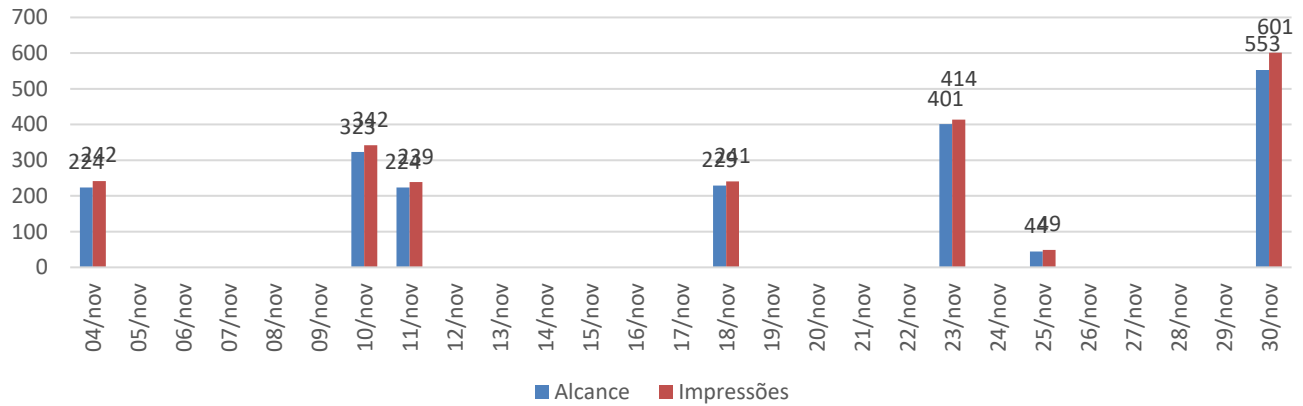

ISCE – INSTITUTO SOCIAL CULTURAL E ESPORTIVO DE SERTÃOZINHO

Fundada em 22 de Janeiro de 2000. Filiada a Federação Paulista de Atletismo e a Federação Brasileira de Atletismo.

Utilidade Pública Municipal – Lei nº 3.932 de 16/07/2003 – CNPJ nº 03.693.318/0001-93.

Rua: Wagner Bisson, nº 25 – CH Lourenço Domenice – Cep: 14.177-127. Sertãozinho/SP.

Telefone: (16) 9.9187-1942 / Cel. 9.9187-1942. E-mail: asa.atletismo@outlook.com.br / iscsertaozinho@hotmail.com

BASQUETEBOLO 3X3 - ALCANCE X IMPRESSÕES POR POSTAGEM