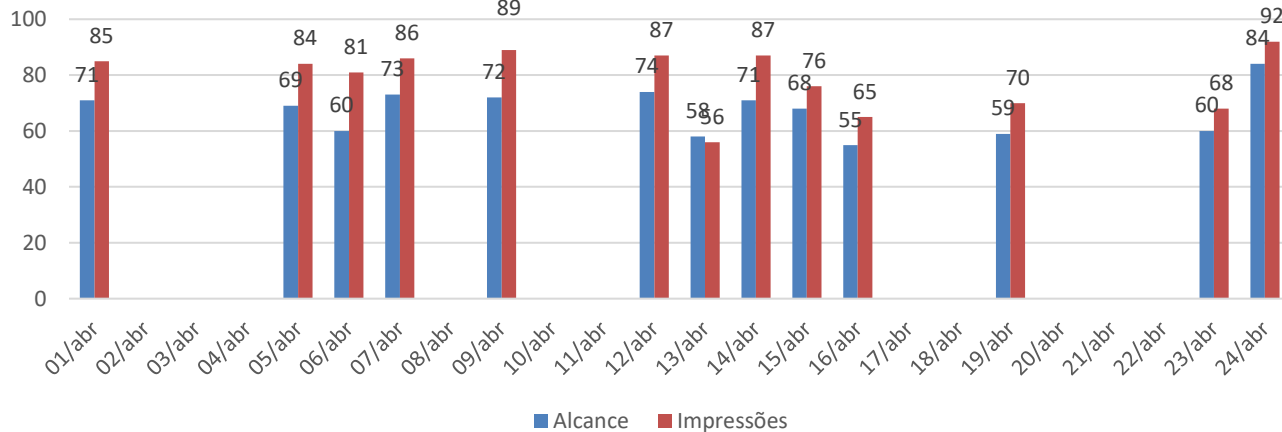

ISCE – INSTITUTO SOCIAL CULTURAL E ESPORTIVO DE SERTÃOZINHO

Fundada em 22 de Janeiro de 2000. Filiada a Federação Paulista de Atletismo e a Federação Brasileira de Atletismo.

Utilidade Pública Municipal – Lei nº 3.932 de 16/07/2003 – CNPJ nº 03.693.318/0001-93.

Rua: Wagner Bisson, nº 25 – CH Lourenço Domenice – Cep: 14.177-127. Sertãozinho/SP.

Telefone: (16) 9.9187-1942 / Cel. 9.9187-1942. E-mail: asa.atletismo@outlook.com.br / iscsertaozinho@hotmail.com

BASQUETE MASCULINO - ALCANCE X IMPRESSÕES POR POSTAGEM