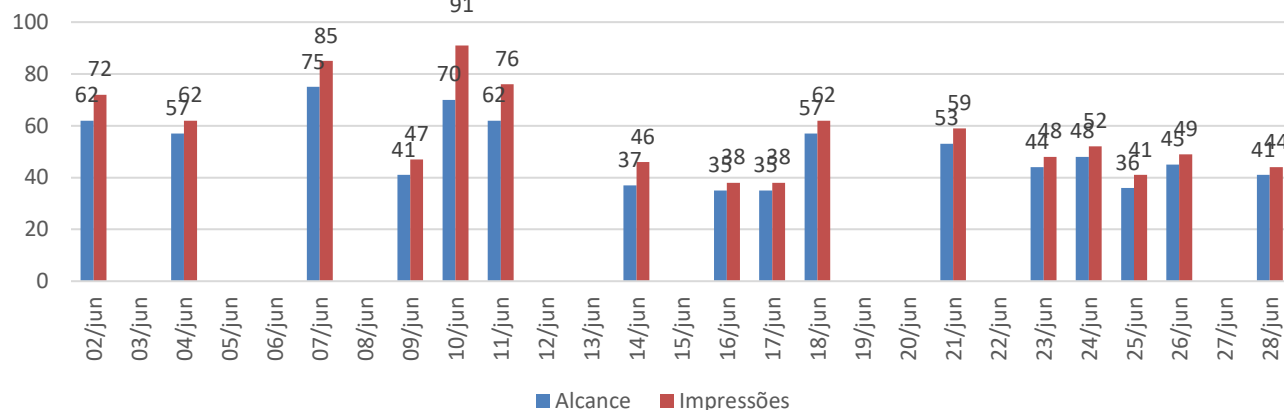

BASQUETE MASCULINO - ALCANCE X IMPRESSÕES POR POSTAGEM