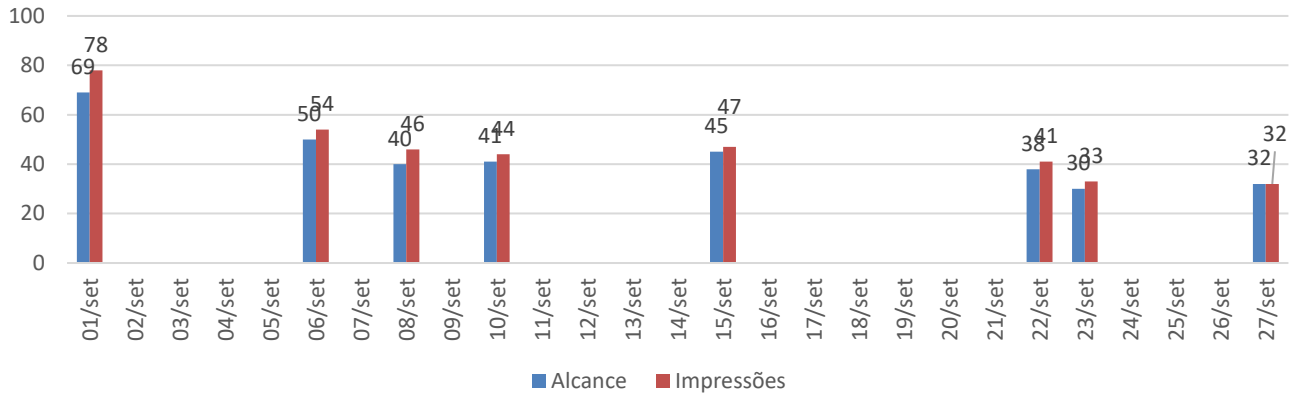

ISCE – INSTITUTO SOCIAL CULTURAL E ESPORTIVO DE SERTÃOZINHO

Fundada em 22 de Janeiro de 2000. Filiada a Federação Paulista de Atletismo e a Federação Brasileira de Atletismo.

Utilidade Pública Municipal – Lei nº 3.932 de 16/07/2003 – CNPJ nº 03.693.318/0001-93.

Rua: Wagner Bisson, nº 25 – CH Lourenço Domenice – Cep: 14.177-127. Sertãozinho/SP.

Telefone: (16) 9.9187-1942 / Cel. 9.9187-1942. E-mail: asa.atletismo@outlook.com.br / iscsertaozinho@hotmail.com

TÊNIS DE CAMPO - ALCANCE X IMPRESSÕES POR POSTAGEM