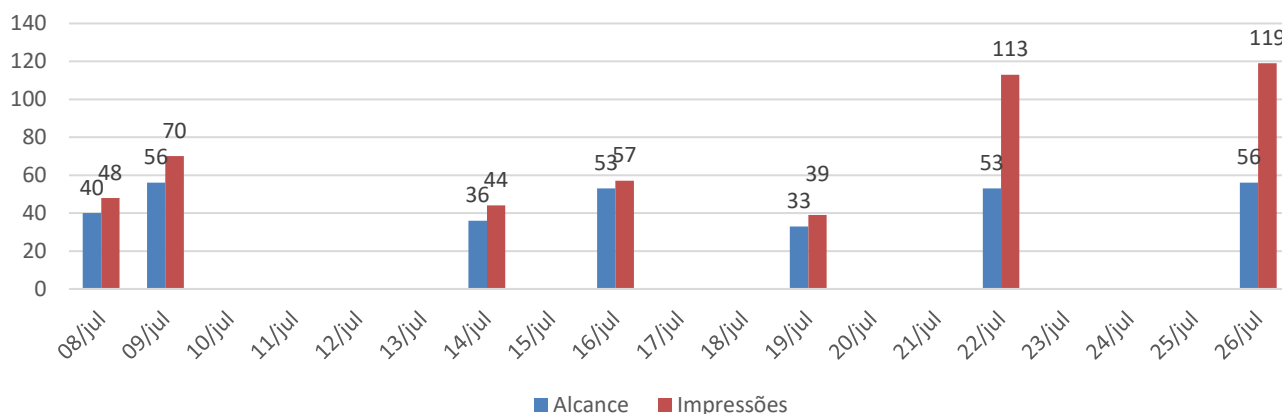

TÊNIS DE CAMPO - ALCANCE X IMPRESSÕES POR POSTAGEM