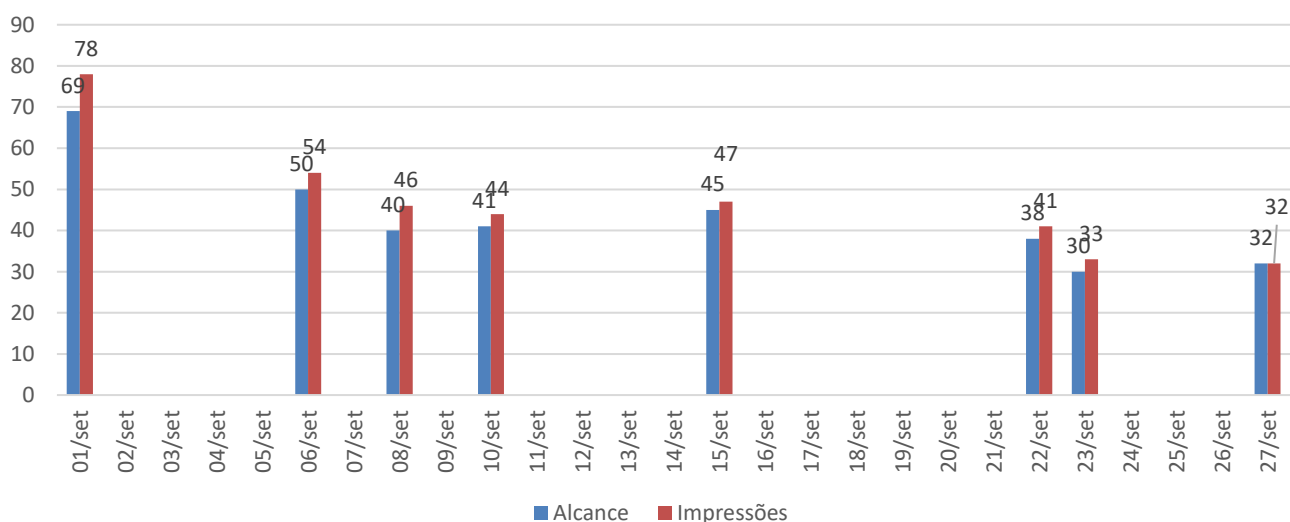

TÊNIS DE CAMPO - ALCANCE X IMPRESSÕES POR POSTAGEM