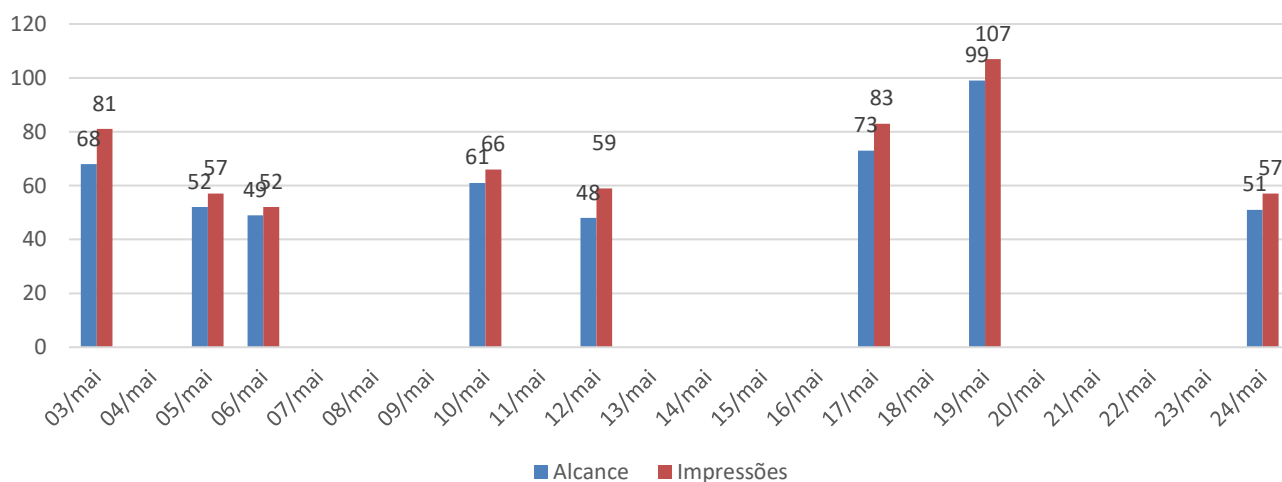

TÊNIS DE CAMPO - ALCANCE X IMPRESSÕES POR POSTAGEM