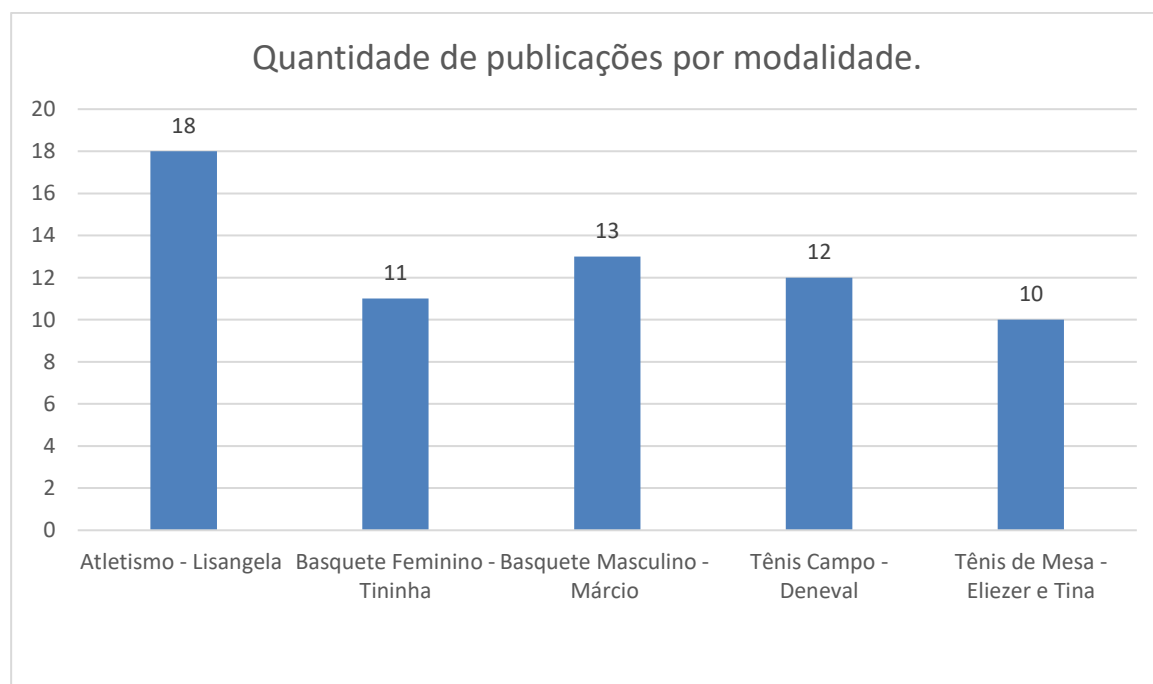

Utilidade Pública Municipal – Lei nº 3.932 de 16/07/2003 – CNPJ nº 03.693.318/0001-93.

Rua: Wagner Bisson, nº 25 – CH Lourenço Domenice – Cep: 14.177-127. Sertãozinho/SP.

Telefone: (16) 9.9187-1942 / Cel. 9.9187-1942. E-mail: asa.atletismo@outlook.com.br / iscsertaozinho@hotmail.com

Como forma de mensurar e acompanhar o conteúdo que foi passado utilizamos as informações retiradas da página oficial do Instituto Social Cultural e Esportivo de Sertãozinho – ISCE **Instagram:** @isce_sertaozinho (Link: <https://instagram.com/isce_sertaozinho?igshid=15ufzf66bno0>)

Para análise dos dados utilizamos as métricas fornecidas pela própria rede social. As métricas são sistemas de mensuração muito importantes para medir e avaliar o desempenho das estratégias de mídias sociais. Utilizaremos o ALCANCE que se refere ao número de pessoas que visualizaram o seu conteúdo. Portanto, se uma mesma publicação é mostrada para você dez vezes, você não será contabilizado apenas uma vez. Já as IMPRESSÕES das mídias sociais se referem ao número de vezes que o seu conteúdo foi exibido para alguém, sendo possível que uma mesma pessoa seja contabilizada mais de uma vez. Sendo assim, alcance (*quantidade de usuários únicos que viram a sua publicação*) e impressões (*quantidade de vezes que a sua publicação foi vista*). Fonte: <https://reporitei.com/alcance-x-impressoes/>

FEVEREIRO – 2021.