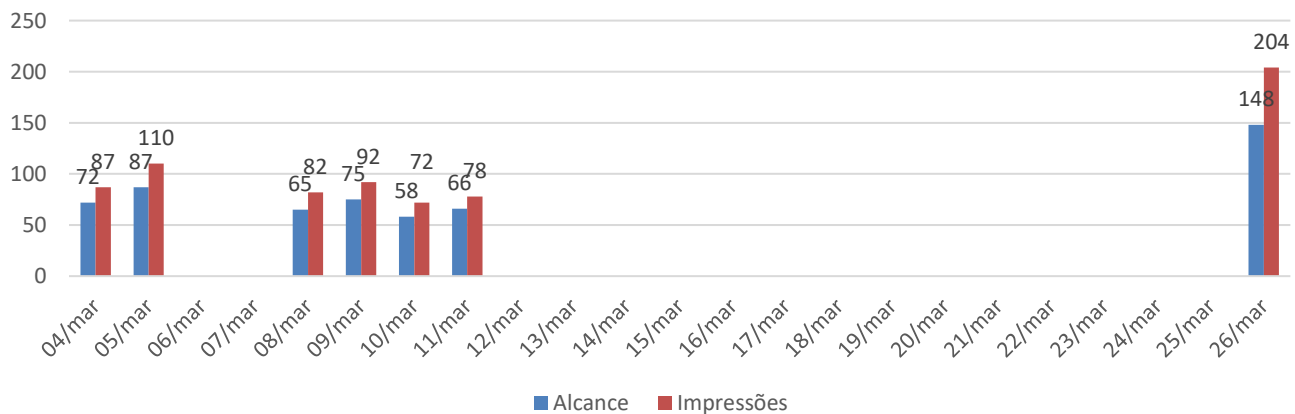

TÊNIS DE MESA - ALCANCE X IMPRESSÕES POR POSTAGEM

ISCE – INSTITUTO SOCIAL CULTURAL E ESPORTIVO DE SERTÃOZINHO
Fundada em 22 de Janeiro de 2000. Filiada a Federação Paulista de Atletismo e a Federação Brasileira de Atletismo.
Utilidade Pública Municipal – Lei nº 3.932 de 16/07/2003 – CNPJ nº 03.693.318/0001-93.
Rua: Wagner Bisson, nº 25 – CH Lourenço Domenice – Cep: 14.177-127. Sertãozinho/SP.
Telefone: (16) 9.9187-1942 / Cel. 9.9187-1942. E-mail: asa.atletismo@outlook.com.br / iscsertaozinho@hotmail.com

01/03/2021 – Tênis de Mesa – Baseada na Paralela. Professor Ilseize 4 7na.
Alcance: 150 / Impressões: 157
<https://www.instagram.com/p/C132V5E-ZU/?utm_source=ig_web_copy_link>

01/03/2021 – Biquitabol – Trabalho: Moxo e controle de bola. Professor Márcio.
Alcance: 158 / Impressões: 110
<https://www.instagram.com/p/C132V5E-ZU/?utm_source=ig_web_copy_link>

ISCE – INSTITUTO SOCIAL CULTURAL E ESPORTIVO DE SERTÃOZINHO
Fundada em 22 de Janeiro de 2000. Filiada a Federação Paulista de Atletismo e a Federação Brasileira de Atletismo.
Utilidade Pública Municipal – Lei nº 3.932 de 16/07/2003 – CNPJ nº 03.693.318/0001-93.
Rua: Wagner Bisson, nº 25 – CH Lourenço Domenice – Cep: 14.177-127. Sertãozinho/SP.
Telefone: (16) 9.9187-1942 / Cel. 9.9187-1942. E-mail: asa.atletismo@outlook.com.br / iscsertaozinho@hotmail.com

02/03/2021 – Acetato – Revoluciono 4x100 metros. Professor Leonardo.
Alcance: 87 / Impressões: 97
<https://www.instagram.com/p/C132V5E-ZU/?utm_source=ig_web_copy_link>

03/03/2021 – Tênis de Campo – Deslocamento. Professor Douglas.
Alcance: 78 / Impressões: 91
<https://www.instagram.com/p/C132V5E-ZU/?utm_source=ig_web_copy_link>