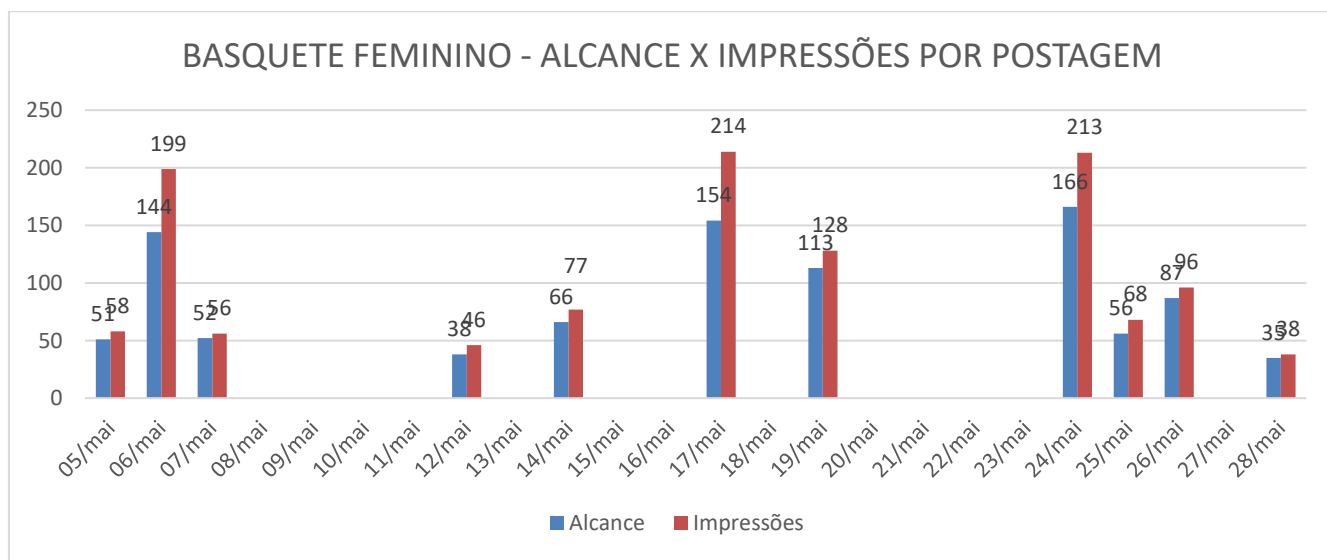

ISCE – INSTITUTO SOCIAL CULTURAL E ESPORTIVO DE SERTÃOZINHO

Fundada em 22 de Janeiro de 2000. Filiada a Federação Paulista de Atletismo e a Federação Brasileira de Atletismo.

Utilidade Pública Municipal – Lei nº 3.932 de 16/07/2003 – CNPJ nº 03.693.318/0001-93.

Rua: Wagner Bisson, nº 25 – CH Lourenço Domenice – Cep: 14.177-127. Sertãozinho/SP.

Telefone: (16) 9.9187-1942 / Cel. 9.9187-1942. E-mail: asa.atletismo@outlook.com.br / iscsertaozinho@hotmail.com

MAIO – 2021.