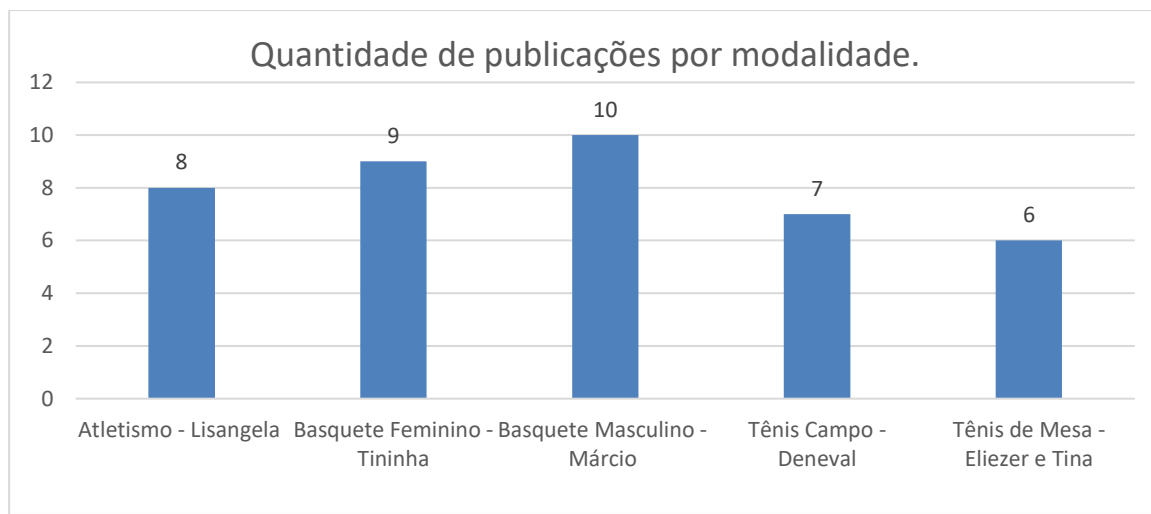

ISCE – INSTITUTO SOCIAL CULTURAL E ESPORTIVO DE SERTÃOZINHO

Fundada em 22 de Janeiro de 2000. Filiada a Federação Paulista de Atletismo e a Federação Brasileira de Atletismo.

Utilidade Pública Municipal – Lei nº 3.932 de 16/07/2003 – CNPJ nº 03.693.318/0001-93.

Rua: Wagner Bisson, nº 25 – CH Lourenço Domenice – Cep: 14.177-127. Sertãozinho/SP.

Telefone: (16) 9.9187-1942 / Cel. 9.9187-1942. E-mail: asa.atletismo@outlook.com.br / iscsertaozinho@hotmail.com

JULHO – 2021.