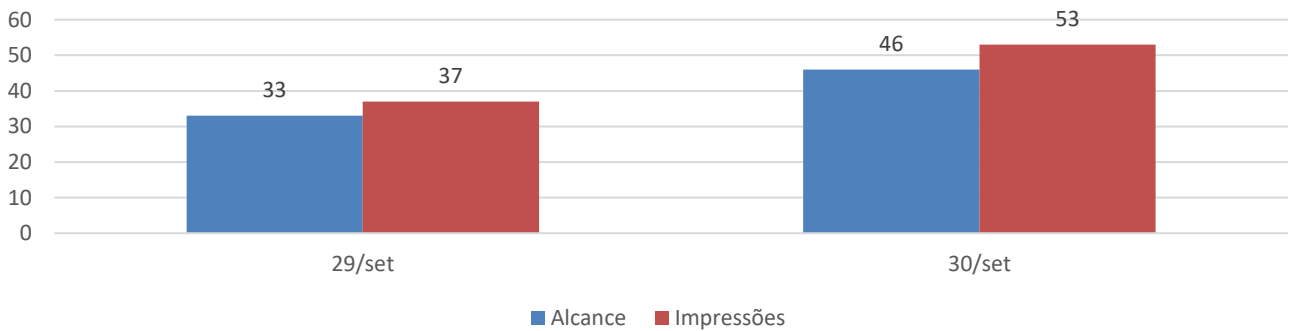

TÊNIS DE MESA - ALCANCE X IMPRESSÕES POR POSTAGEM