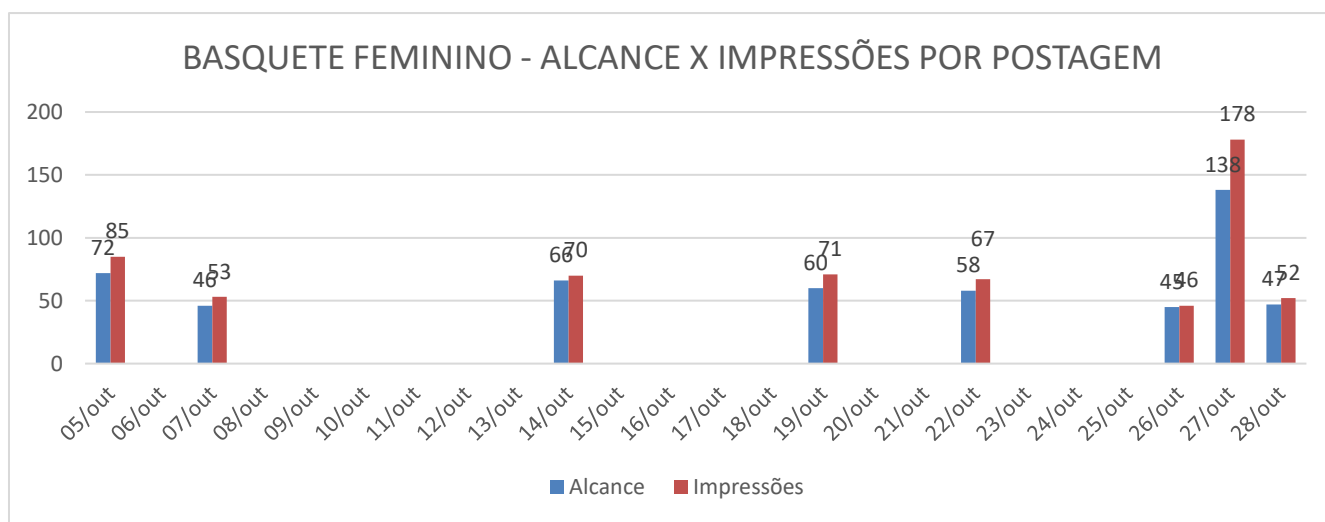

ISCE – INSTITUTO SOCIAL CULTURAL E ESPORTIVO DE SERTÃOZINHO

Fundada em 22 de Janeiro de 2000. Filiada a Federação Paulista de Atletismo e a Federação Brasileira de Atletismo.

Utilidade Pública Municipal – Lei nº 3.932 de 16/07/2003 – CNPJ nº 03.693.318/0001-93.

Rua: Wagner Bisson, nº 25 – CH Lourenço Domenice – Cep: 14.177-127. Sertãozinho/SP.

Telefone: (16) 9.9187-1942 / Cel. 9.9187-1942. E-mail: asa.atletismo@outlook.com.br / iscsertaozinho@hotmail.com

OUTUBRO – 2021.