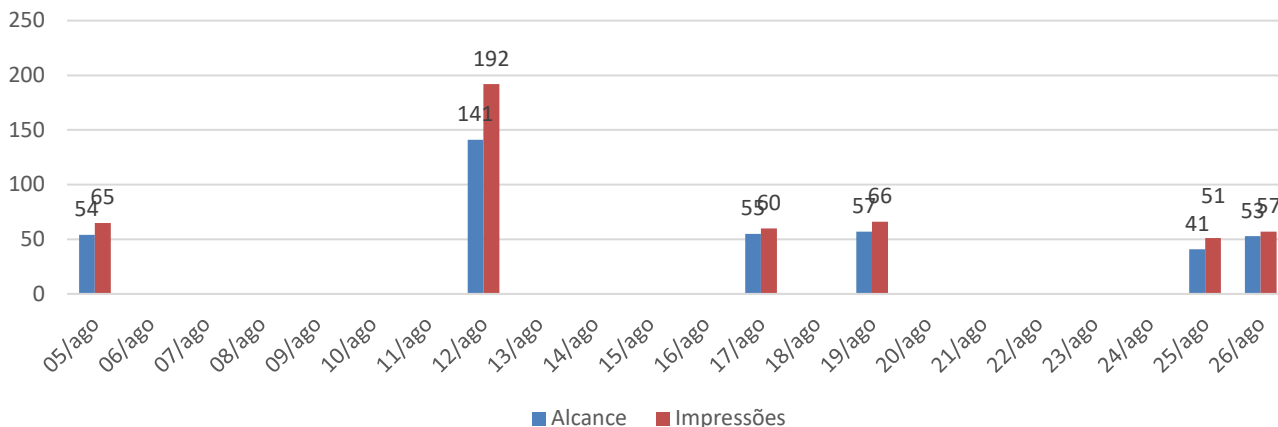

ISCE – INSTITUTO SOCIAL CULTURAL E ESPORTIVO DE SERTÃOZINHO

Fundada em 22 de Janeiro de 2000. Filiada a Federação Paulista de Atletismo e a Federação Brasileira de Atletismo.

Utilidade Pública Municipal – Lei nº 3.932 de 16/07/2003 – CNPJ nº 03.693.318/0001-93.

Rua: Wagner Bisson, nº 25 – CH Lourenço Domenice – Cep: 14.177-127. Sertãozinho/SP.

Telefone: (16) 9.9187-1942 / Cel. 9.9187-1942. E-mail: asa.atletismo@outlook.com.br / iscsertaozinho@hotmail.com

BASQUETE FEMININO - ALCANCE X IMPRESSÕES POR POSTAGEM