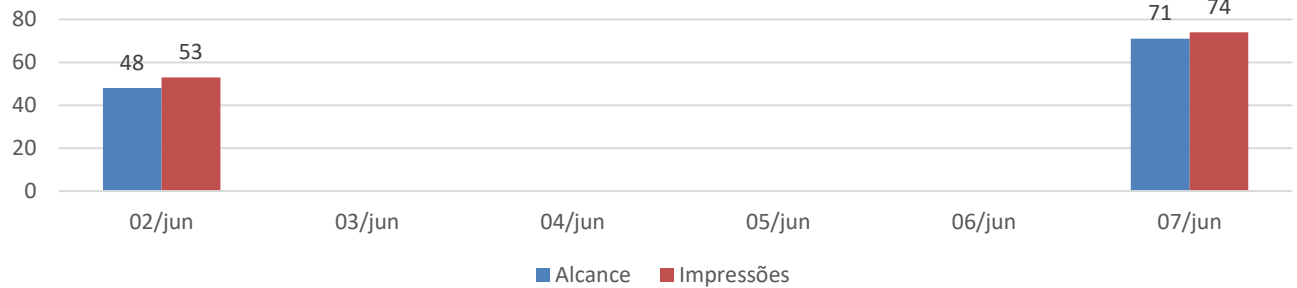

ISCE – INSTITUTO SOCIAL CULTURAL E ESPORTIVO DE SERTÃOZINHO

Fundada em 22 de Janeiro de 2000. Filiada a Federação Paulista de Atletismo e a Federação Brasileira de Atletismo.

Utilidade Pública Municipal – Lei nº 3.932 de 16/07/2003 – CNPJ nº 03.693.318/0001-93.

Rua: Wagner Bisson, nº 25 – CH Lourenço Domenice – Cep: 14.177-127. Sertãozinho/SP.

Telefone: (16) 9.9187-1942 / Cel. 9.9187-1942. E-mail: asa.atletismo@outlook.com.br / icesertaozinho@hotmail.com

TÊNIS DE MESA - ALCANCE X IMPRESSÕES POR POSTAGEM

ISCE - INSTITUTO SOCIAL CULTURAL E ESPORTIVO DE SERTÃOZINHO
Fundada em 22 de Janeiro de 2000. Filiada a Federação Paulista de Atletismo e a Federação Brasileira de Atletismo.
Utilidade Pública Municipal – Lei nº 3.932 de 16/07/2003 – CNPJ nº 03.693.318/0001-93.
Rua: Wagner Bisson, nº 25 – CH Lourenço Domenice – Cep: 14.177-127. Sertãozinho/SP.
Telefone: (16) 9.9187-1942 / Cel. 9.9187-1942. E-mail: asa.atletismo@outlook.com.br / icesertaozinho@hotmail.com

08/06/2021 - Atletismo - Clamores da partida de tênis. Professora Larissa. <https://www.instagram.com/p/CJh1MhC8TnU/?utm_source=web&copy_id=1>
Alcance: 41 / Impressões: 32

08/06/2021 - Tênis de Mesa - Dicas da professora. Professora Thaís. <https://www.instagram.com/p/CJh1MhC8TnU/?utm_source=web&copy_id=1>
Alcance: 344 / Impressões: 192

COISAS QUE JOGADORES DE BASQUETE DEVEM APERFEIÇOAR:

- POSICIONAMENTO EM QUADRA
- BOLAS CRUZADAS NO
- MOVIMENTAÇÃO SEM BOLA
- COORDENAÇÃO MOTORA
- BALANÇO DEFENSIVO

ISCE - INSTITUTO SOCIAL CULTURAL E ESPORTIVO DE SERTÃOZINHO
Fundada em 22 de Janeiro de 2000. Filiada a Federação Paulista de Atletismo e a Federação Brasileira de Atletismo.
Utilidade Pública Municipal – Lei nº 3.932 de 16/07/2003 – CNPJ nº 03.693.318/0001-93.
Rua: Wagner Bisson, nº 25 – CH Lourenço Domenice – Cep: 14.177-127. Sertãozinho/SP.
Telefone: (16) 9.9187-1942 / Cel. 9.9187-1942. E-mail: asa.atletismo@outlook.com.br / icesertaozinho@hotmail.com

08/06/2021 - Basquetebol - Dicas e posicionamento de jogo para o atacante. Professor Mirco. <https://www.instagram.com/p/CJh1MhC8TnU/?utm_source=web&copy_id=1>
Alcance: 52 / Impressões: 72

08/06/2021 - Basquetebol - Dicas com o professor Mirco. Professora Thaís. <https://www.instagram.com/p/CJh1MhC8TnU/?utm_source=web&copy_id=1>
Alcance: 110 / Impressões: 121

08/06/2021 - Basquetebol - Dicas de jogo para o atacante. Professora Thaís. <https://www.instagram.com/p/CJh1MhC8TnU/?utm_source=web&copy_id=1>
Alcance: 110 / Impressões: 121

ISCE - INSTITUTO SOCIAL CULTURAL E ESPORTIVO DE SERTÃOZINHO
Fundada em 22 de Janeiro de 2000. Filiada a Federação Paulista de Atletismo e a Federação Brasileira de Atletismo.
Utilidade Pública Municipal – Lei nº 3.932 de 16/07/2003 – CNPJ nº 03.693.318/0001-93.
Rua: Wagner Bisson, nº 25 – CH Lourenço Domenice – Cep: 14.177-127. Sertãozinho/SP.
Telefone: (16) 9.9187-1942 / Cel. 9.9187-1942. E-mail: asa.atletismo@outlook.com.br / icesertaozinho@hotmail.com

08/06/2021 - Basquetebol - Dicas de jogo para o atacante. Professora Thaís. <https://www.instagram.com/p/CJh1MhC8TnU/?utm_source=web&copy_id=1>
Alcance: 52 / Impressões: 72

08/06/2021 - Tênis de Mesa - Dicas da professora. Professora Thaís. <https://www.instagram.com/p/CJh1MhC8TnU/?utm_source=web&copy_id=1>
Alcance: 344 / Impressões: 192