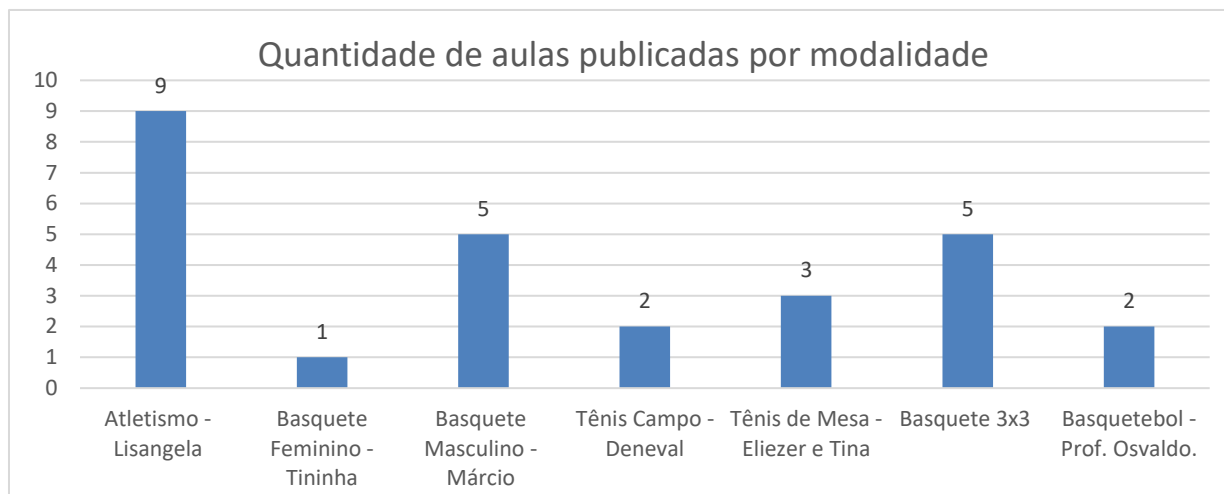

ISCE – INSTITUTO SOCIAL CULTURAL E ESPORTIVO DE SERTÃOZINHO

Fundada em 22 de Janeiro de 2000. Filiada a Federação Paulista de Atletismo e a Federação Brasileira de Atletismo.

Utilidade Pública Municipal – Lei nº 3.932 de 16/07/2003 – CNPJ nº 03.693.318/0001-93.

Rua: Wagner Bisson, nº 25 – CH Lourenço Domenice – Cep: 14.177-127. Sertãozinho/SP.

Telefone: (16) 9.9187-1942 / Cel. 9.9187-1942. E-mail: asa.atletismo@outlook.com.br / iscsertaozinho@hotmail.com

OUTUBRO – 2021.