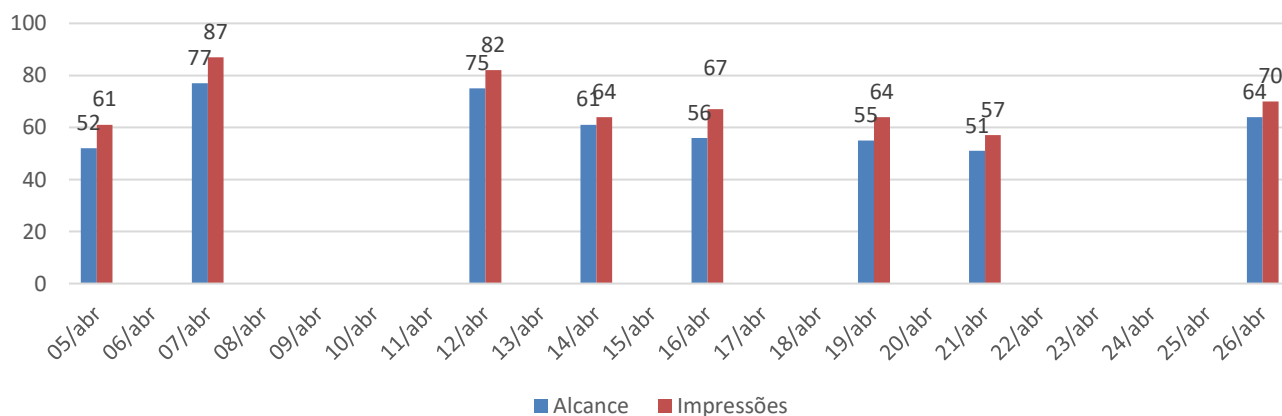

TÊNIS DE MESA - ALCANCE X IMPRESSÕES POR POSTAGEM