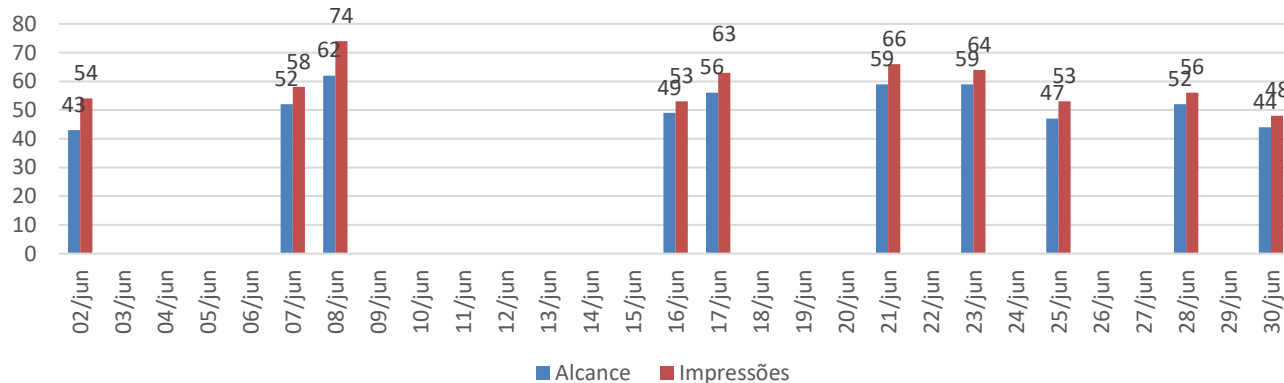

TÊNIS DE CAMPO - ALCANCE X IMPRESSÕES POR POSTAGEM