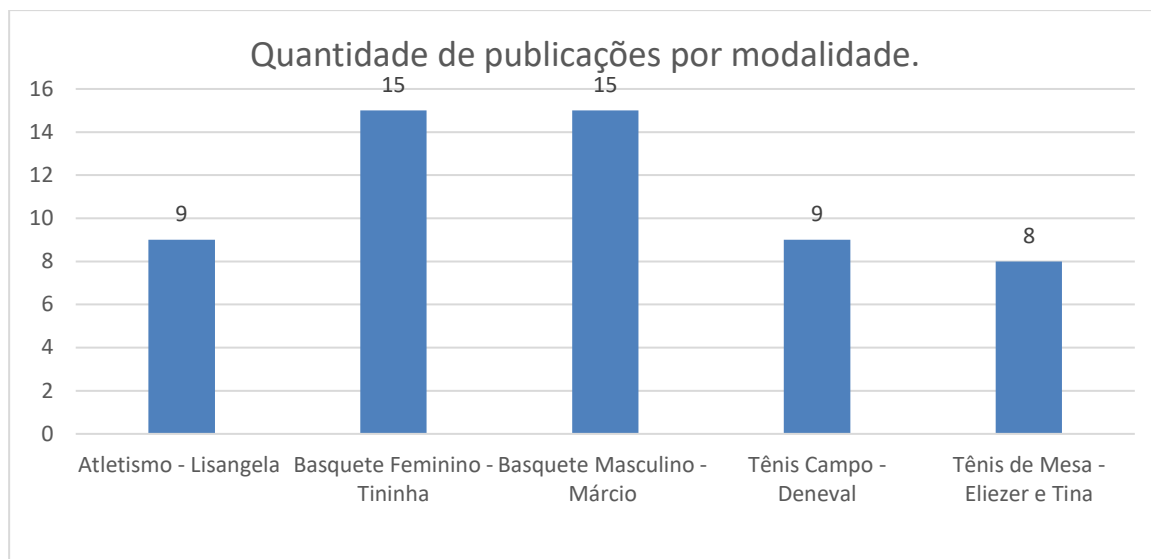

ISCE – INSTITUTO SOCIAL CULTURAL E ESPORTIVO DE SERTÃOZINHO

Fundada em 22 de Janeiro de 2000. Filiada a Federação Paulista de Atletismo e a Federação Brasileira de Atletismo.

Utilidade Pública Municipal – Lei nº 3.932 de 16/07/2003 – CNPJ nº 03.693.318/0001-93.

Rua: Wagner Bisson, nº 25 – CH Lourenço Domenice – Cep: 14.177-127. Sertãozinho/SP.

Telefone: (16) 9.9187-1942 / Cel. 9.9187-1942. E-mail: asa.atletismo@outlook.com.br / iscsertaozinho@hotmail.com

ABRIL – 2021.