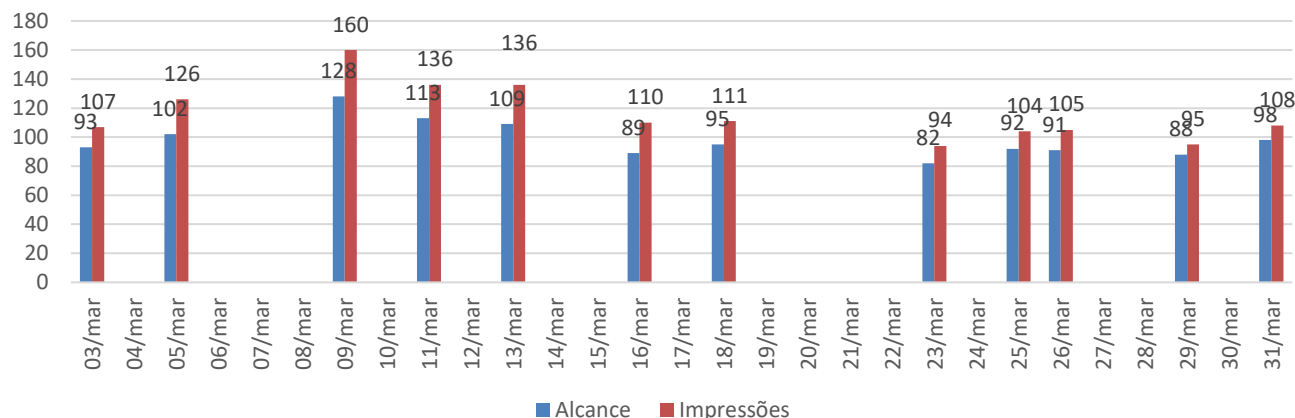

BASQUETE FEMININO - ALCANCE X IMPRESSÕES POR POSTAGEM