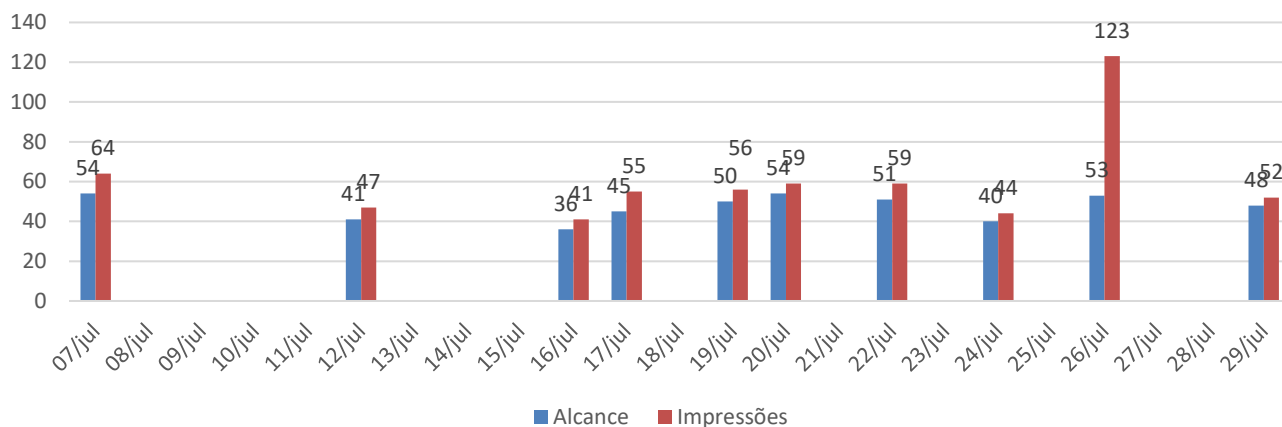

ISCE – INSTITUTO SOCIAL CULTURAL E ESPORTIVO DE SERTÃOZINHO

Fundada em 22 de Janeiro de 2000. Filiada a Federação Paulista de Atletismo e a Federação Brasileira de Atletismo.

Utilidade Pública Municipal – Lei nº 3.932 de 16/07/2003 – CNPJ nº 03.693.318/0001-93.

Rua: Wagner Bisson, nº 25 – CH Lourenço Domenice – Cep: 14.177-127. Sertãozinho/SP.

Telefone: (16) 9.9187-1942 / Cel. 9.9187-1942. E-mail: asa.atletismo@outlook.com.br / iscsertaozinho@hotmail.com

BASQUETE MASCULINO - ALCANCE X IMPRESSÕES POR POSTAGEM