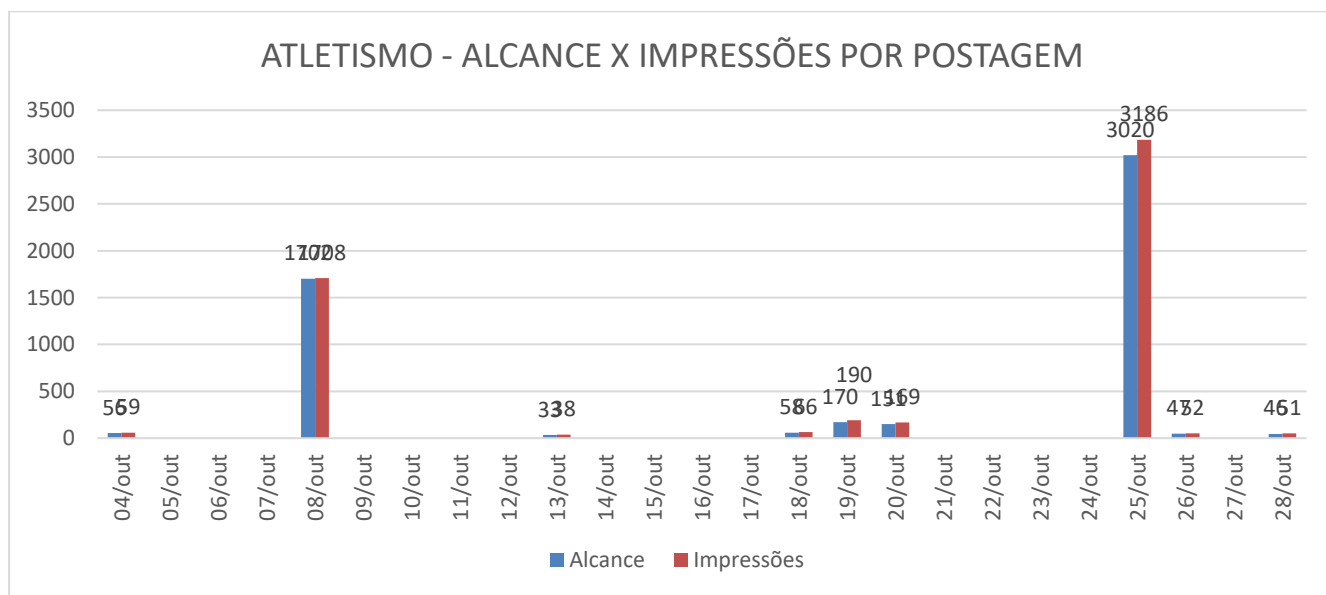

ISCE – INSTITUTO SOCIAL CULTURAL E ESPORTIVO DE SERTÃOZINHO

Fundada em 22 de Janeiro de 2000. Filiada a Federação Paulista de Atletismo e a Federação Brasileira de Atletismo.

Utilidade Pública Municipal – Lei nº 3.932 de 16/07/2003 – CNPJ nº 03.693.318/0001-93.

Rua: Wagner Bisson, nº 25 – CH Lourenço Domenice – Cep: 14.177-127. Sertãozinho/SP.

Telefone: (16) 9.9187-1942 / Cel. 9.9187-1942. E-mail: asa.atletismo@outlook.com.br / iscsertaozinho@hotmail.com

OUTUBRO – 2021.