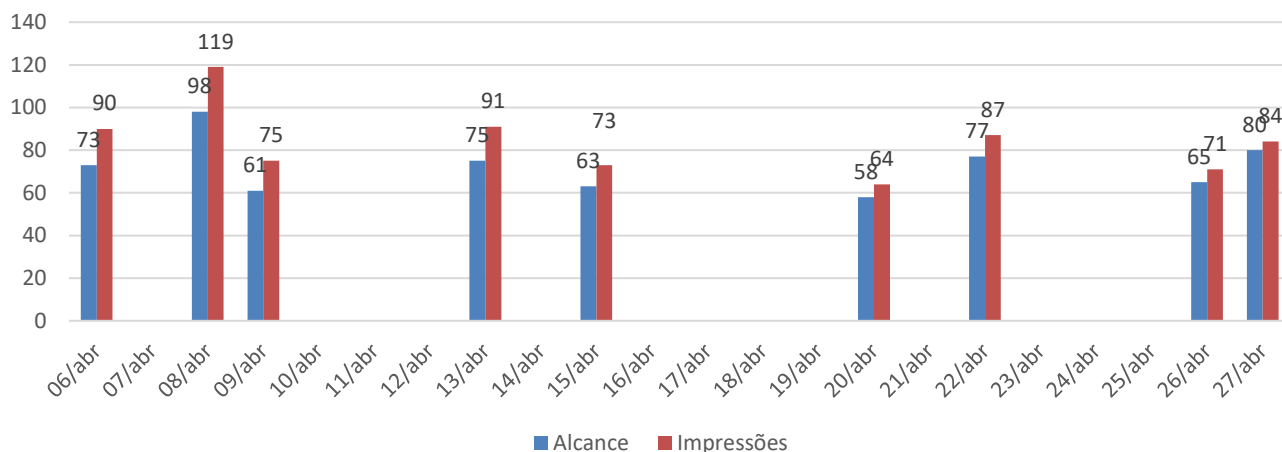

TÊNIS DE CAMPO - ALCANCE X IMPRESSÕES POR POSTAGEM