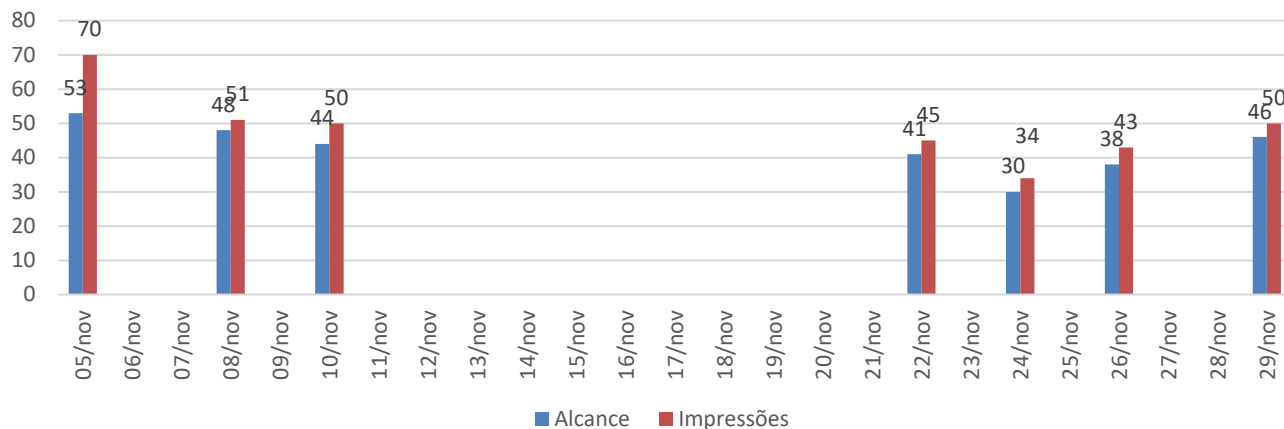

ISCE – INSTITUTO SOCIAL CULTURAL E ESPORTIVO DE SERTÃOZINHO

Fundada em 22 de Janeiro de 2000. Filiada a Federação Paulista de Atletismo e a Federação Brasileira de Atletismo.

Utilidade Pública Municipal – Lei nº 3.932 de 16/07/2003 – CNPJ nº 03.693.318/0001-93.

Rua: Wagner Bisson, nº 25 – CH Lourenço Domenice – Cep: 14.177-127. Sertãozinho/SP.

Telefone: (16) 9.9187-1942 / Cel. 9.9187-1942. E-mail: asa.atletismo@outlook.com.br / iscsertaozinho@hotmail.com

BASQUETE MASCULINO - ALCANCE X IMPRESSÕES POR POSTAGEM