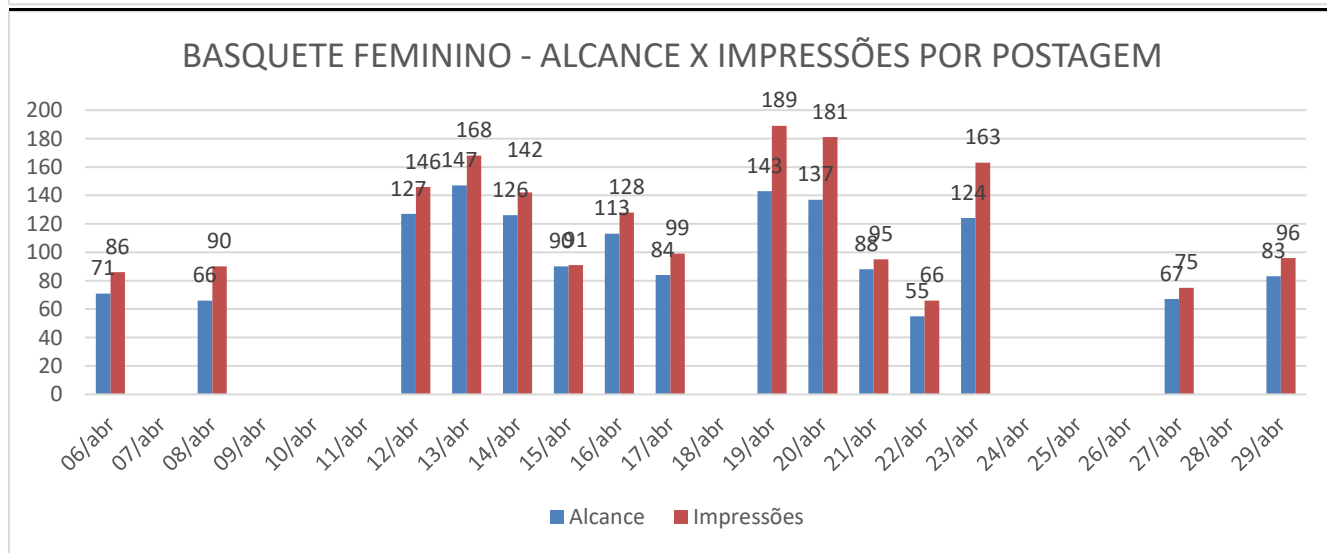

ISCE – INSTITUTO SOCIAL CULTURAL E ESPORTIVO DE SERTÃOZINHO

Fundada em 22 de Janeiro de 2000. Filiada a Federação Paulista de Atletismo e a Federação Brasileira de Atletismo.

Utilidade Pública Municipal – Lei nº 3.932 de 16/07/2003 – CNPJ nº 03.693.318/0001-93.

Rua: Wagner Bisson, nº 25 – CH Lourenço Domenice – Cep: 14.177-127. Sertãozinho/SP.

Telefone: (16) 9.9187-1942 / Cel. 9.9187-1942. E-mail: asa.atletismo@outlook.com.br / iscsertaozinho@hotmail.com

ABRIL – 2021.